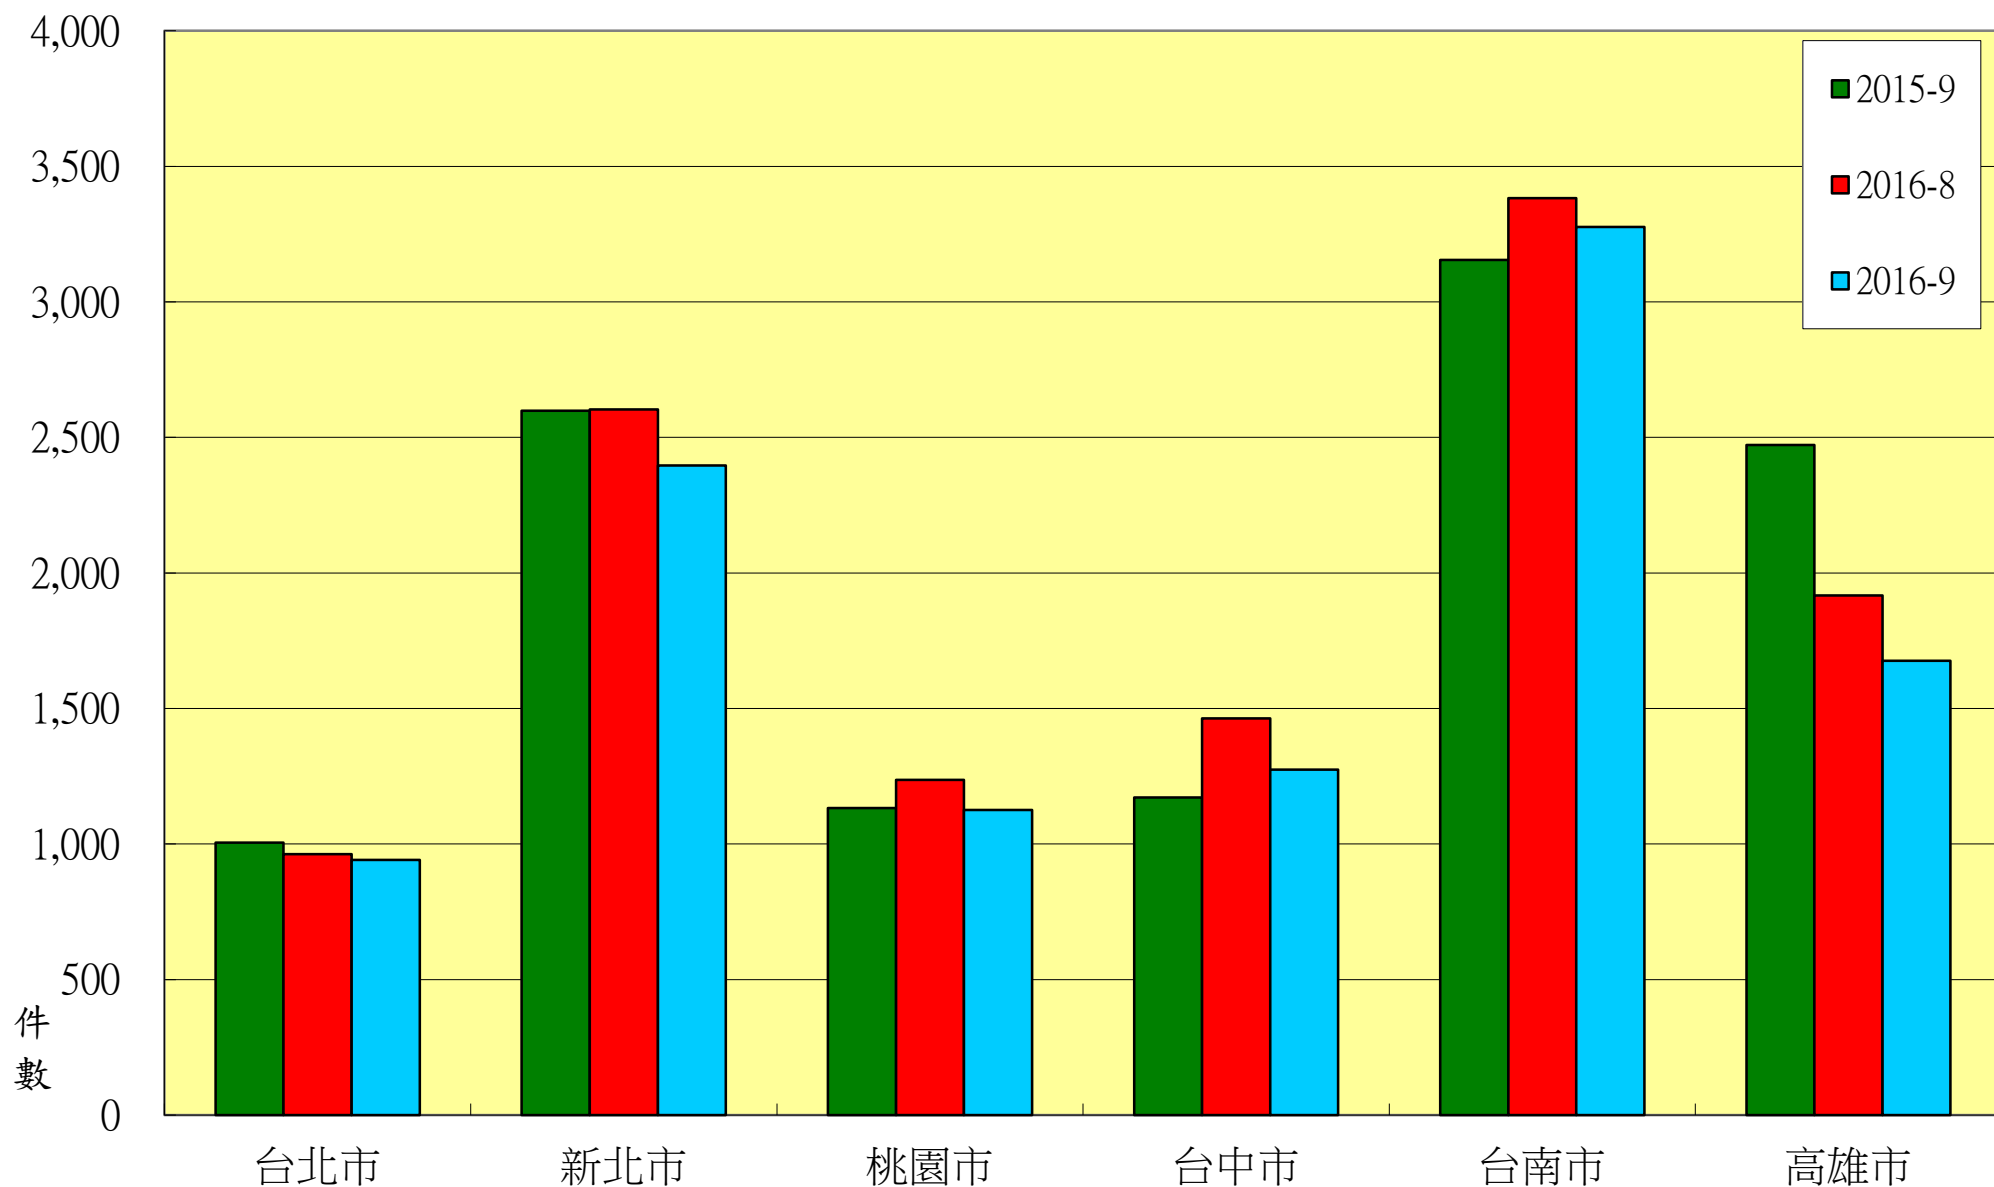

# 本月與去年同期及上月法拍待標及得標數比較

# 本月與去年同期及上月法拍成交總金額比較

# 本月與去年同期及上月法拍得標拍次