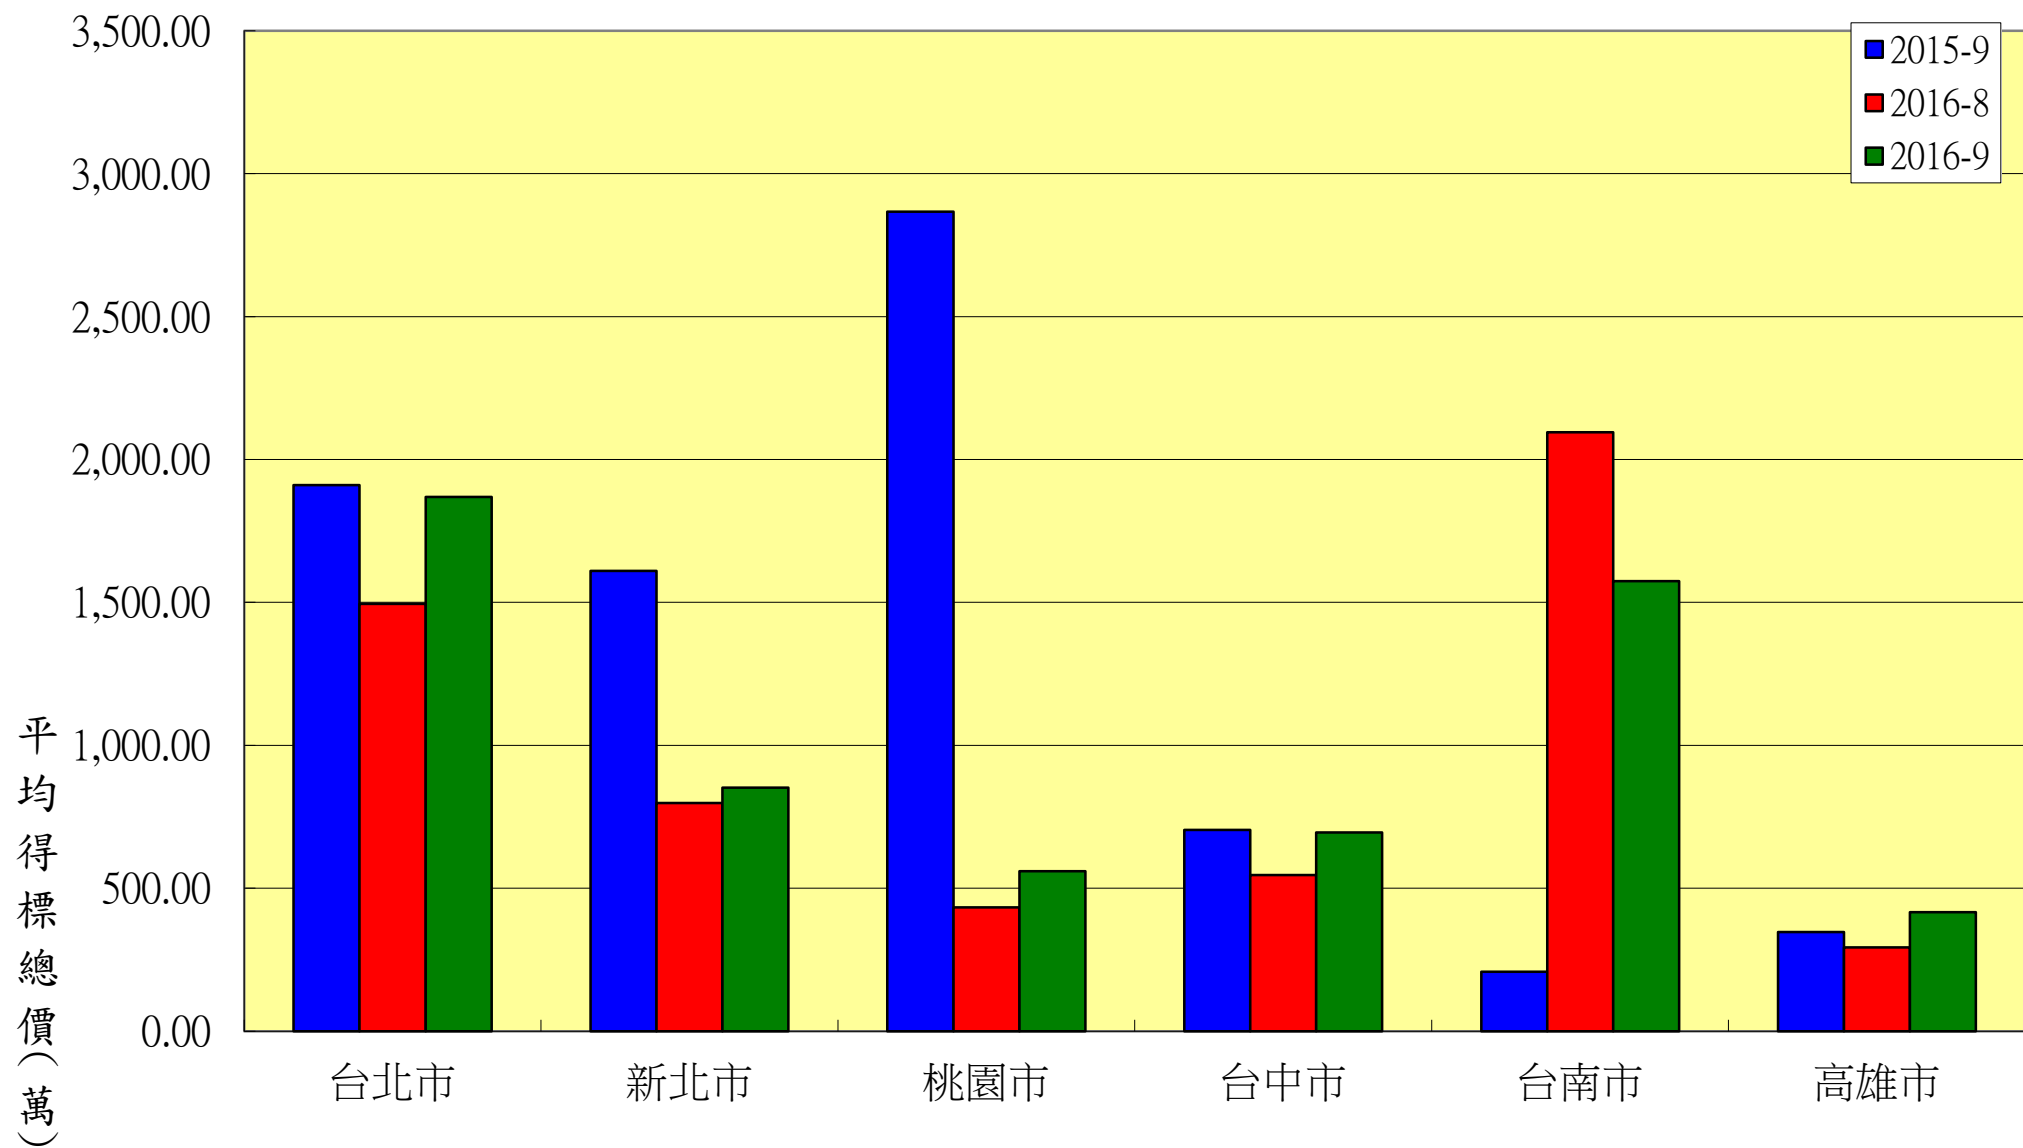

# 本月與去年同期及上月法拍待標及得標數比較

# 本月與去年同期及上月法拍成交總金額比較

# 本月與去年同期及上月法拍得標拍次