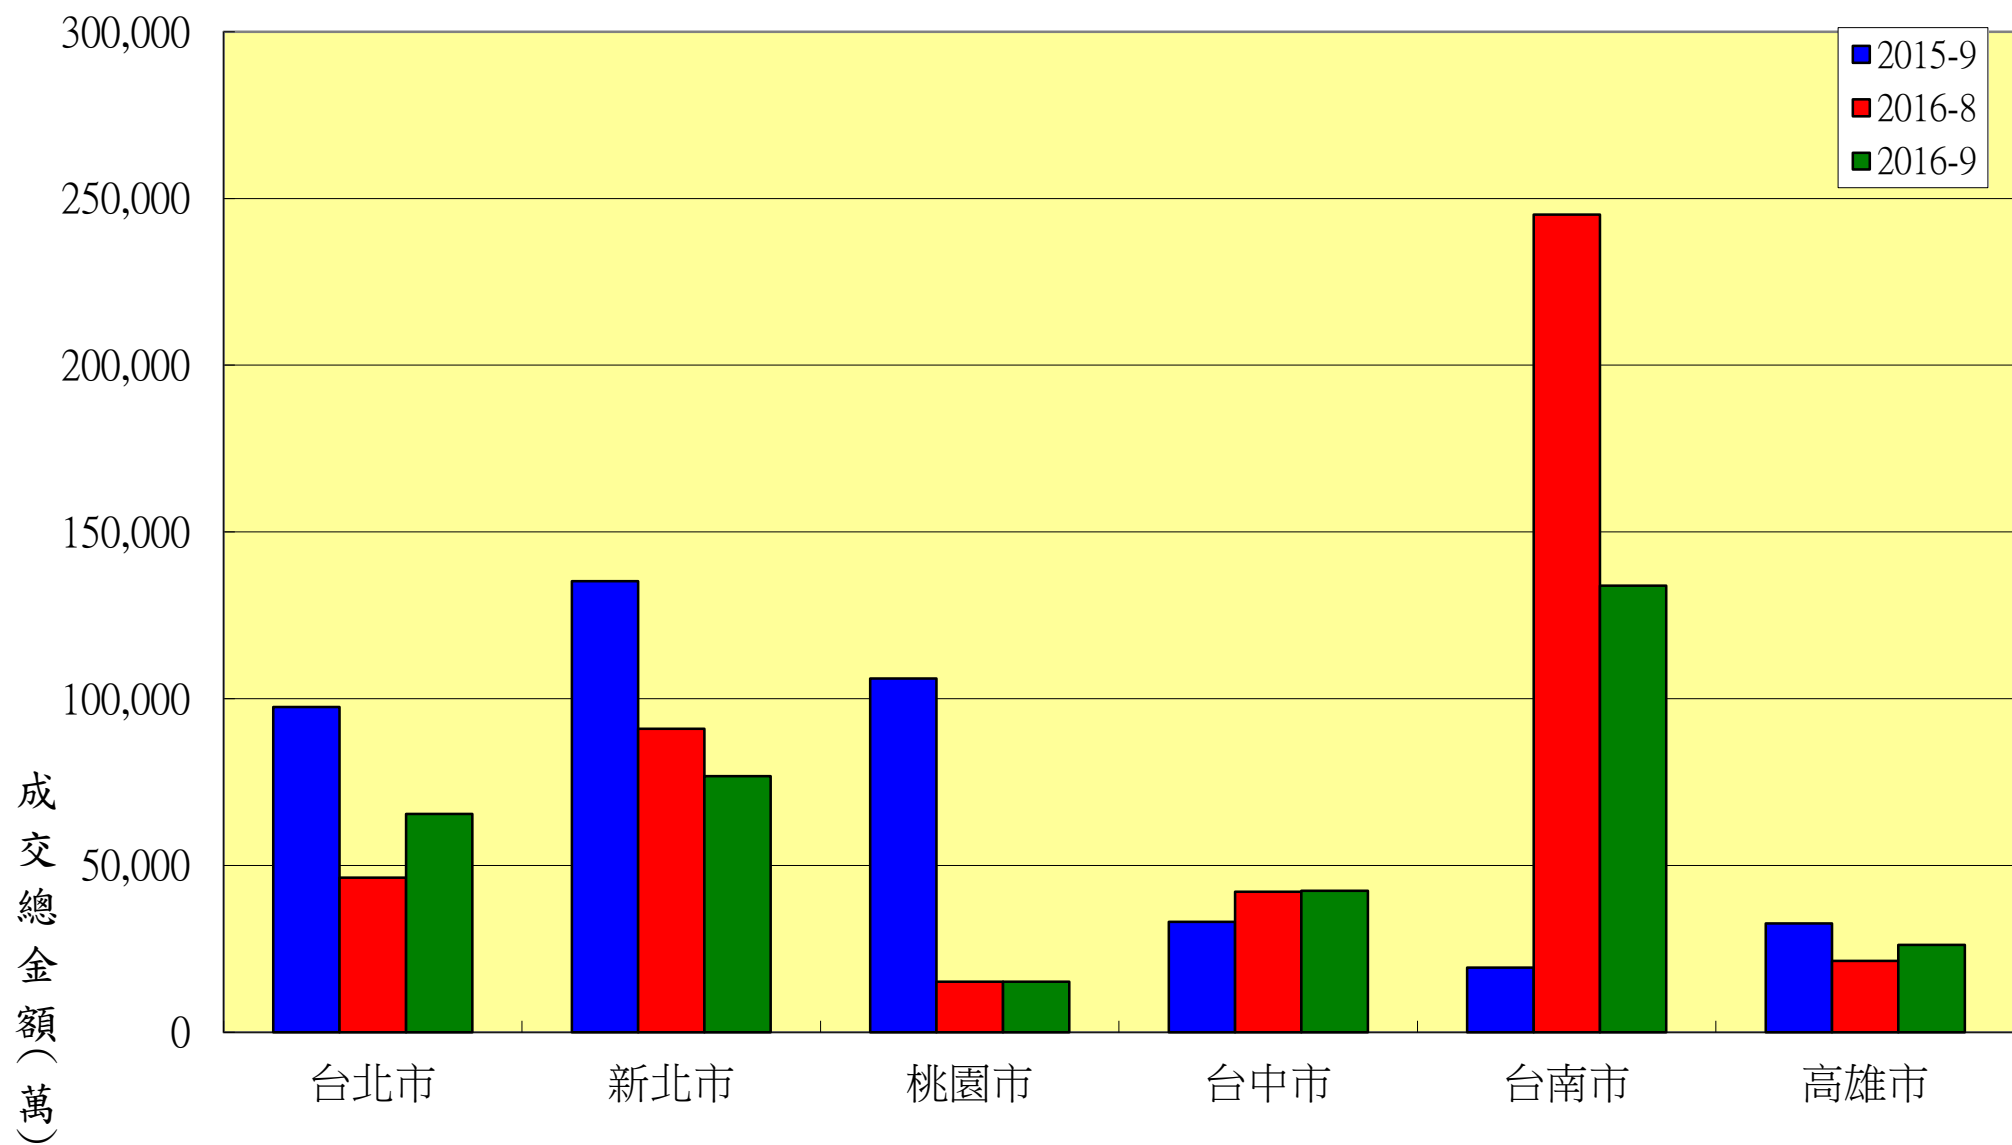

# 本月與去年同期及上月法拍待標及得標數比較

# 本月與去年同期及上月法拍成交總金額比較

# 本月與去年同期及上月法拍得標拍次