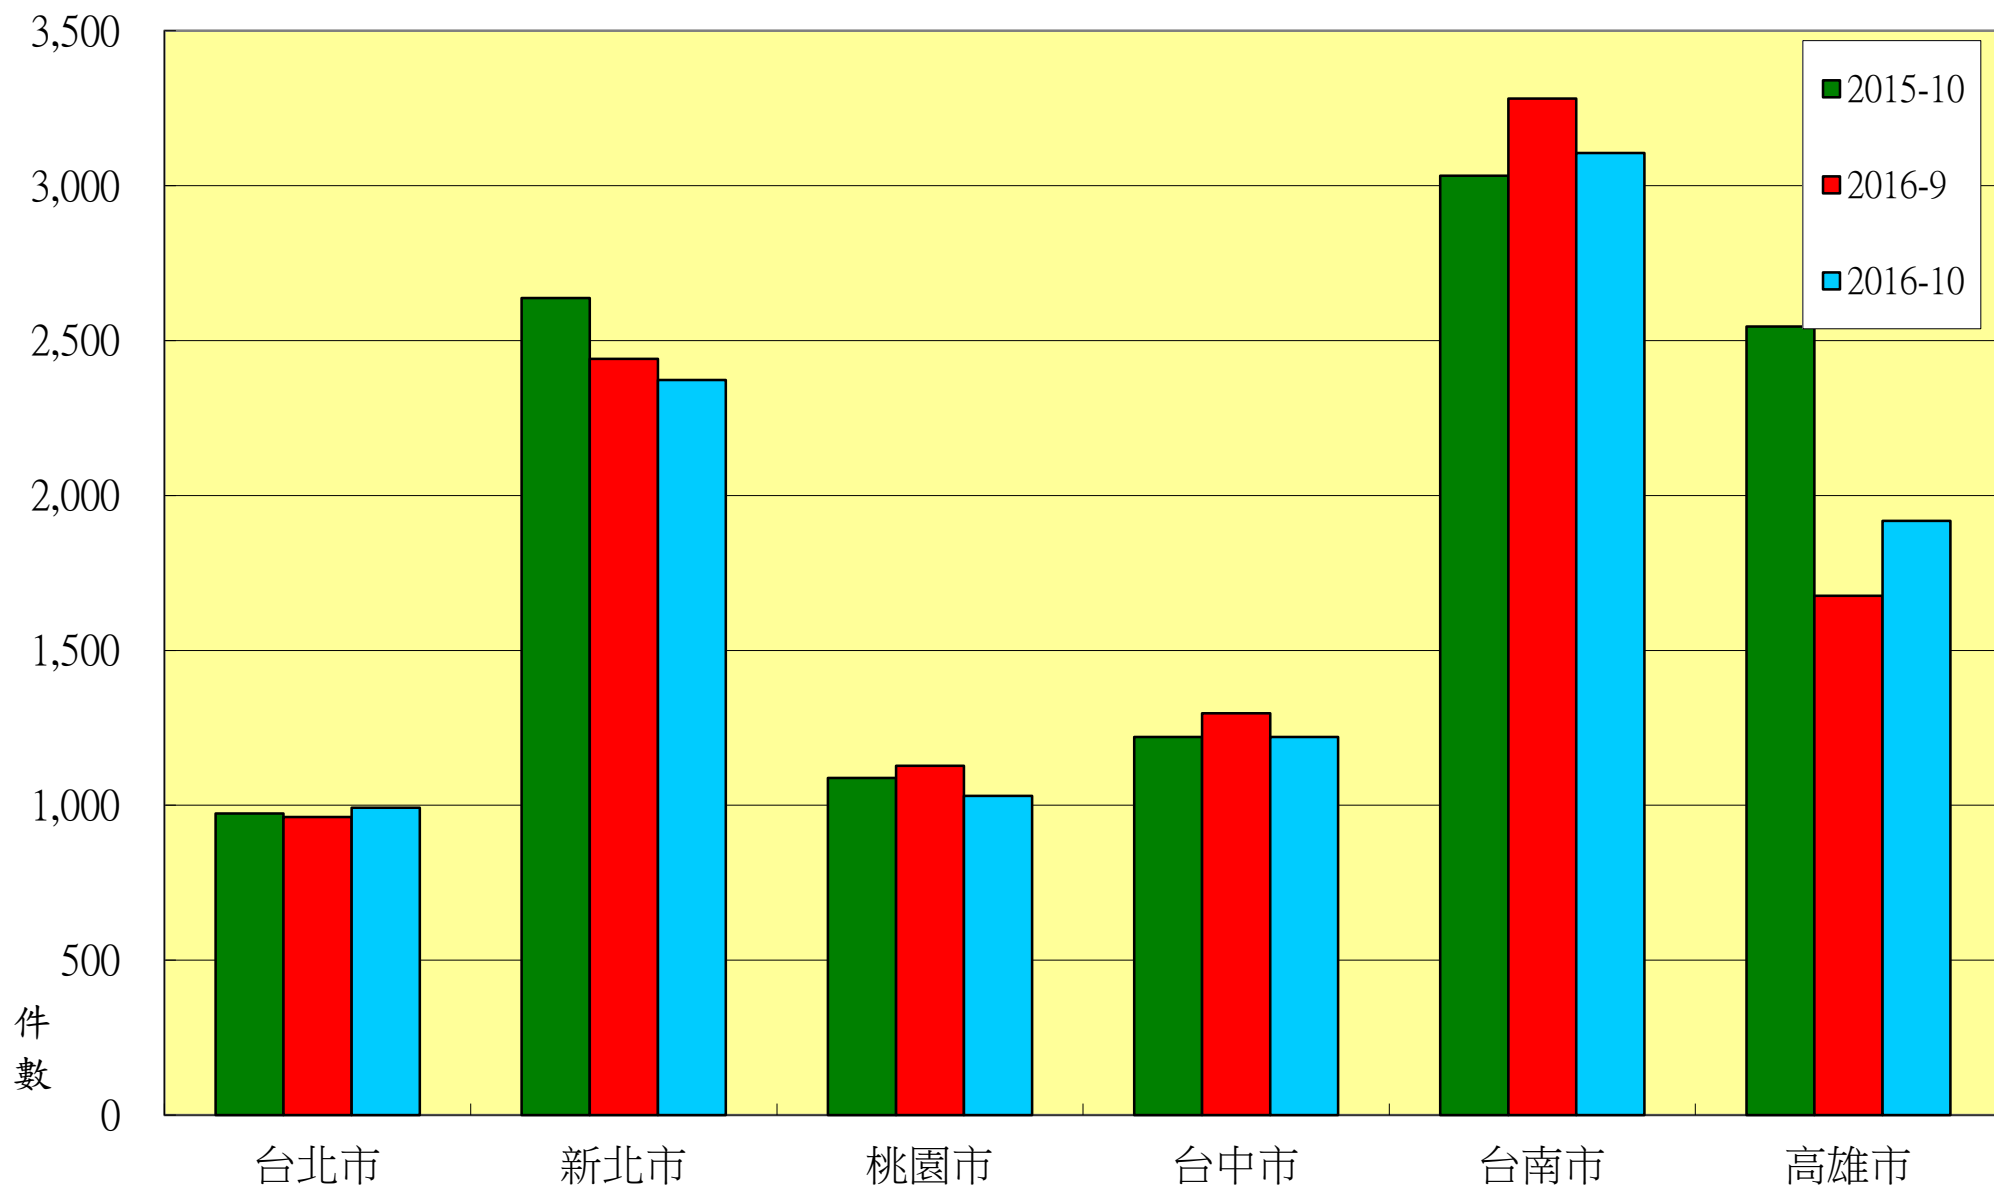

# 本月與去年同期及上月法拍待標及得標數比較

# 本月與去年同期及上月法拍成交總金額比較

# 本月與去年同期及上月法拍得標拍次