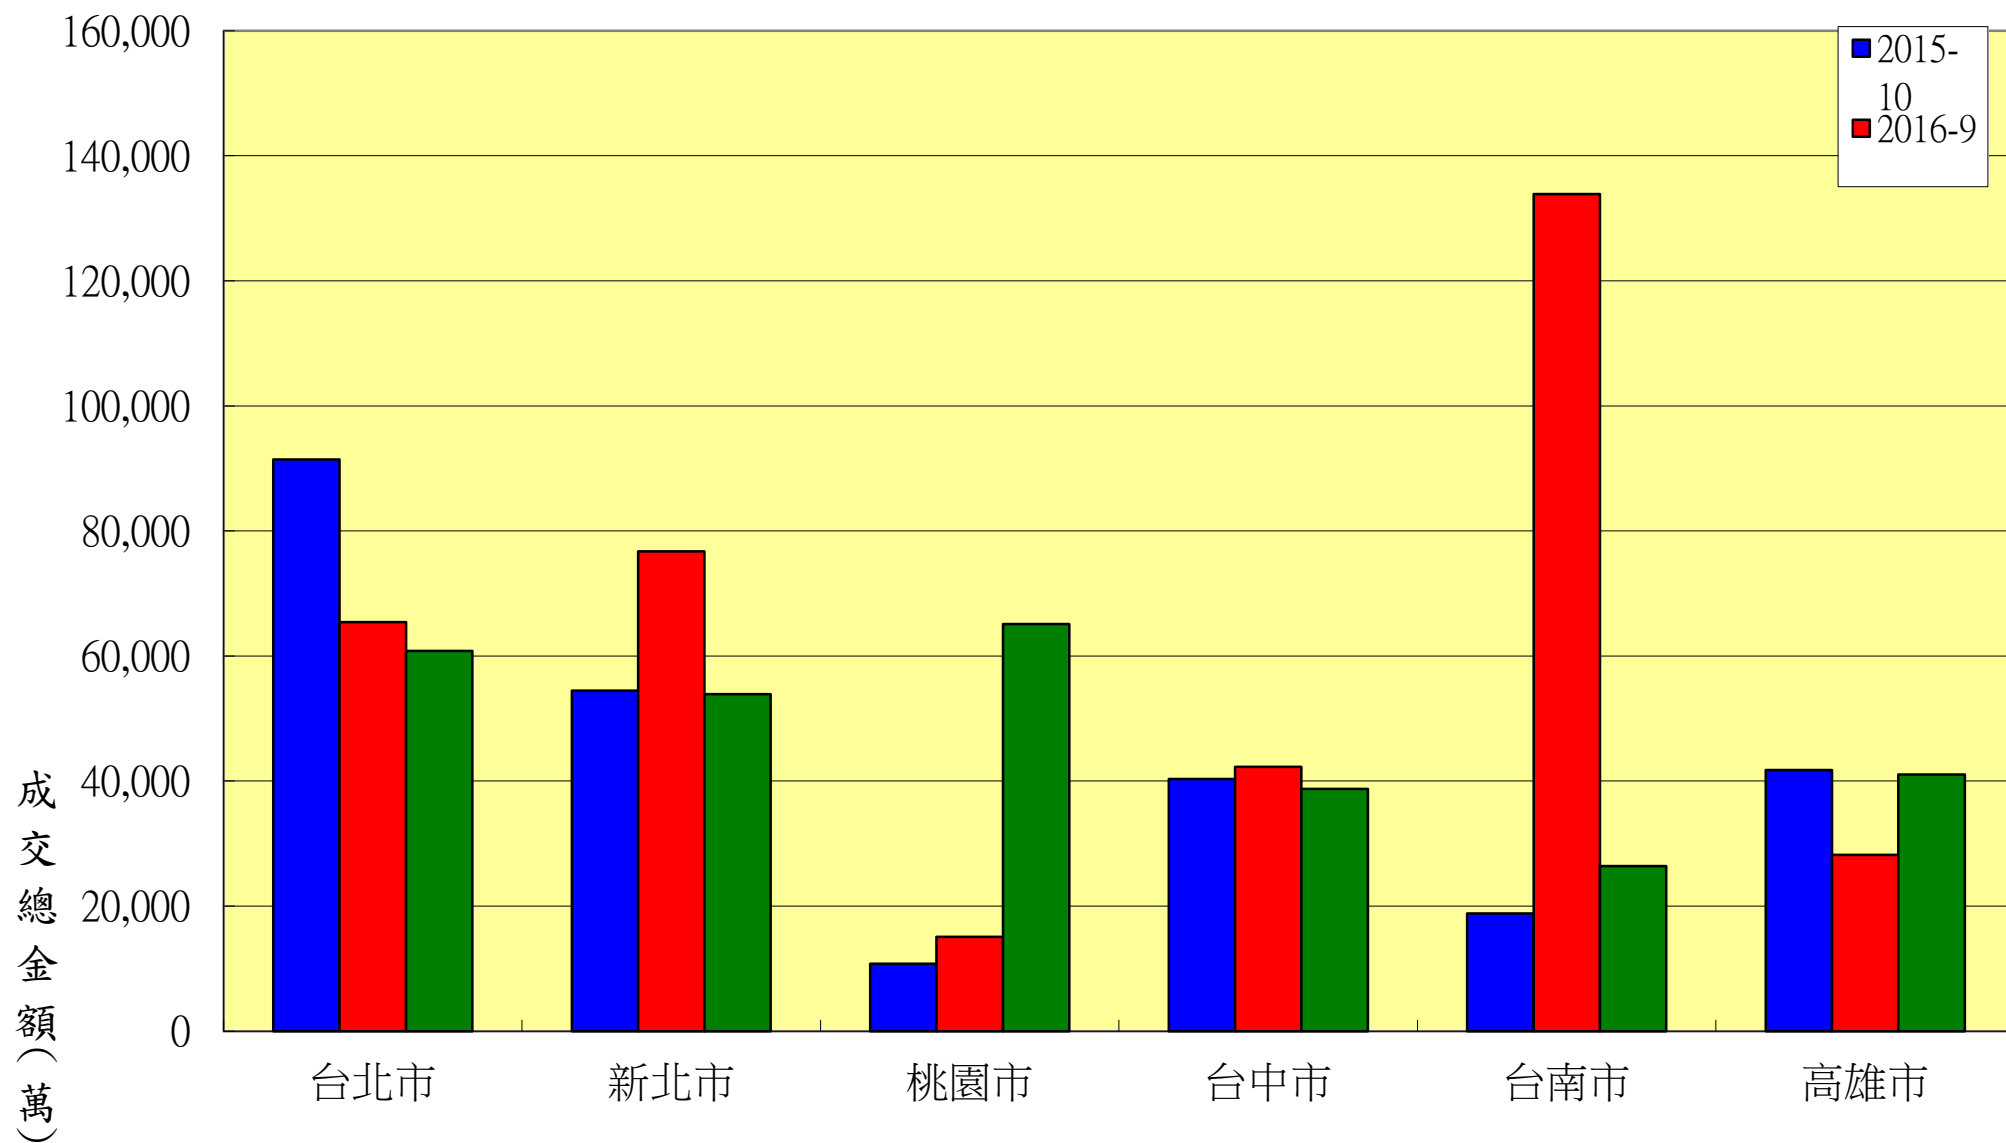

# 本月與去年同期及上月法拍待標及得標數比較

# 本月與去年同期及上月法拍成交總金額比較

# 本月與去年同期及上月法拍得標拍次