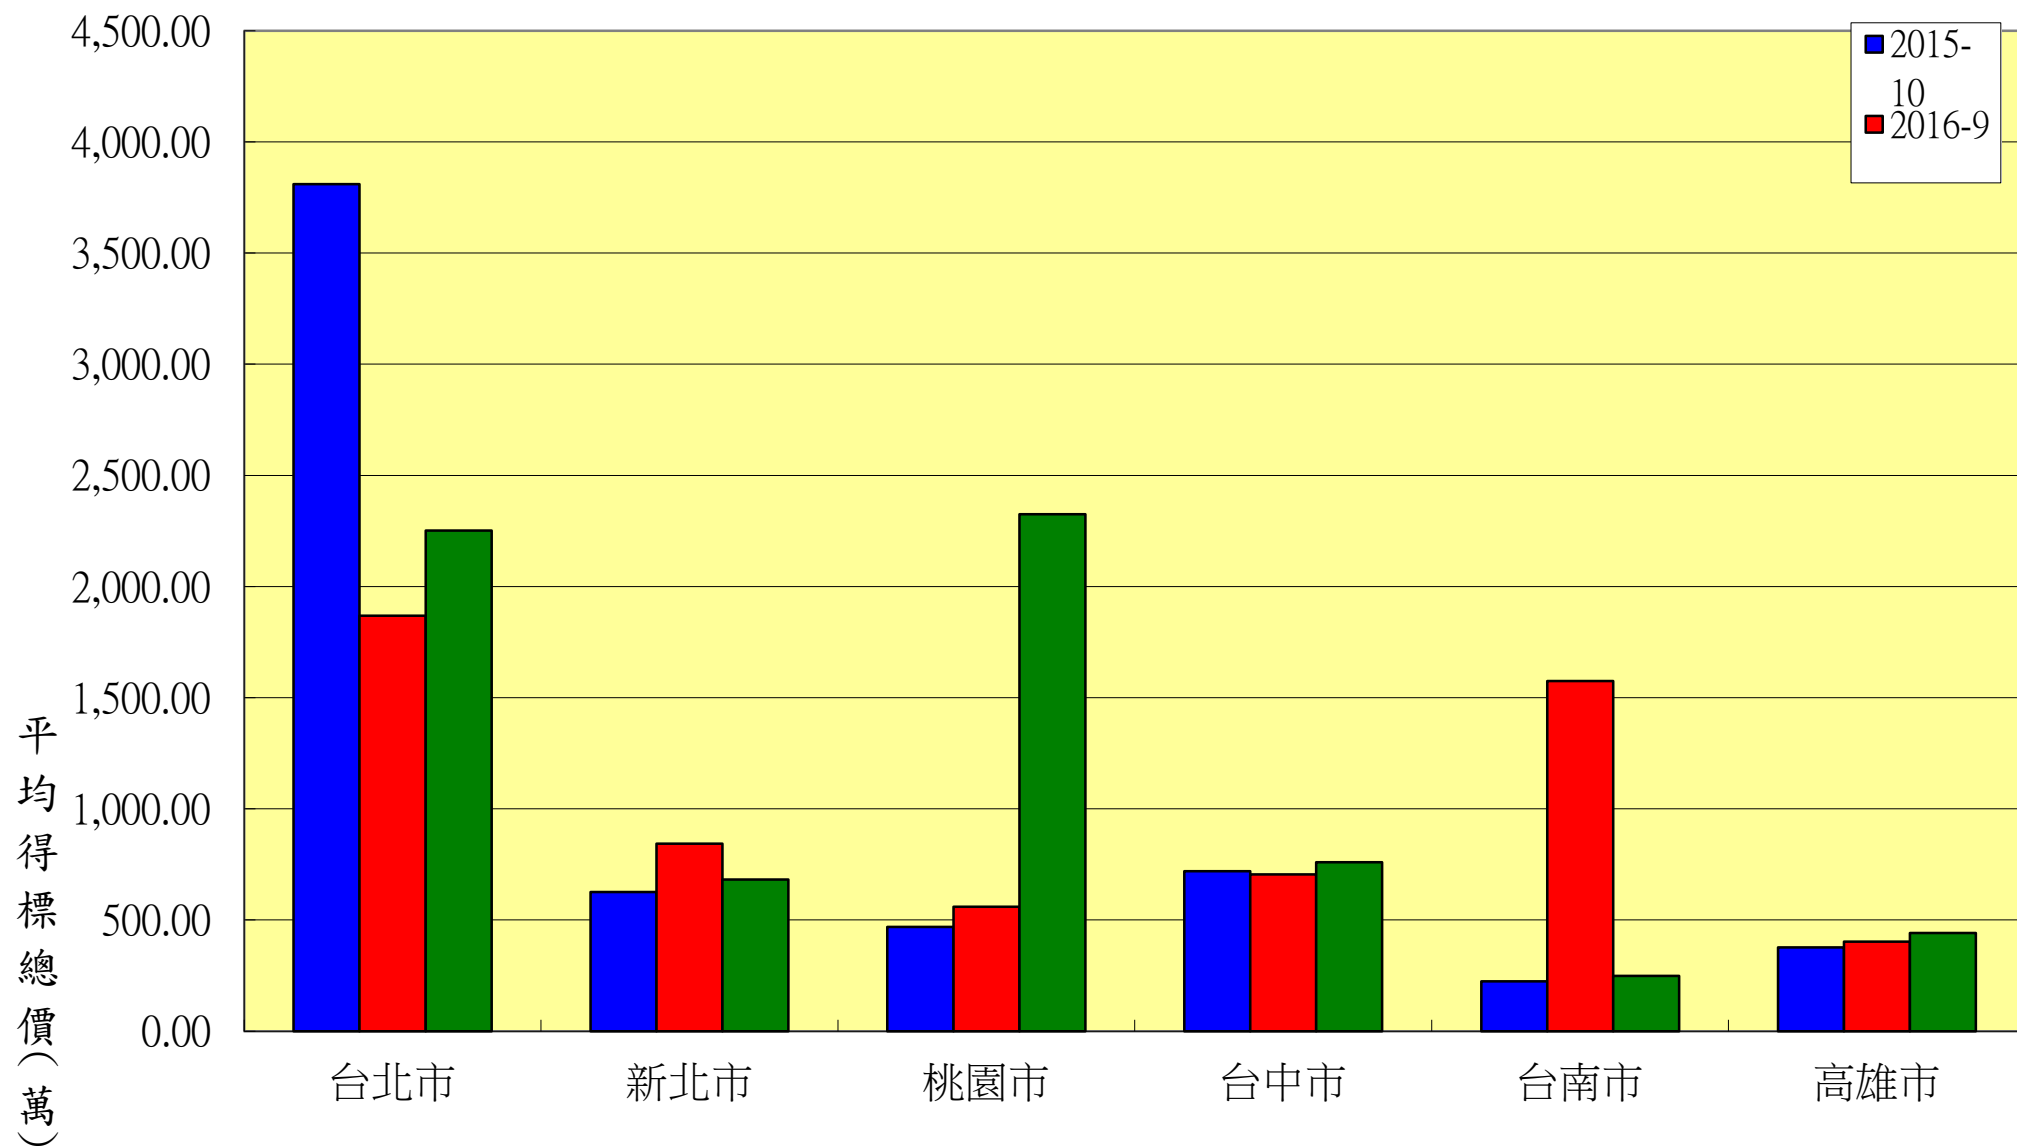

# 本月與去年同期及上月法拍待標及得標數比較

# 本月與去年同期及上月法拍成交總金額比較

# 本月與去年同期及上月法拍得標拍次