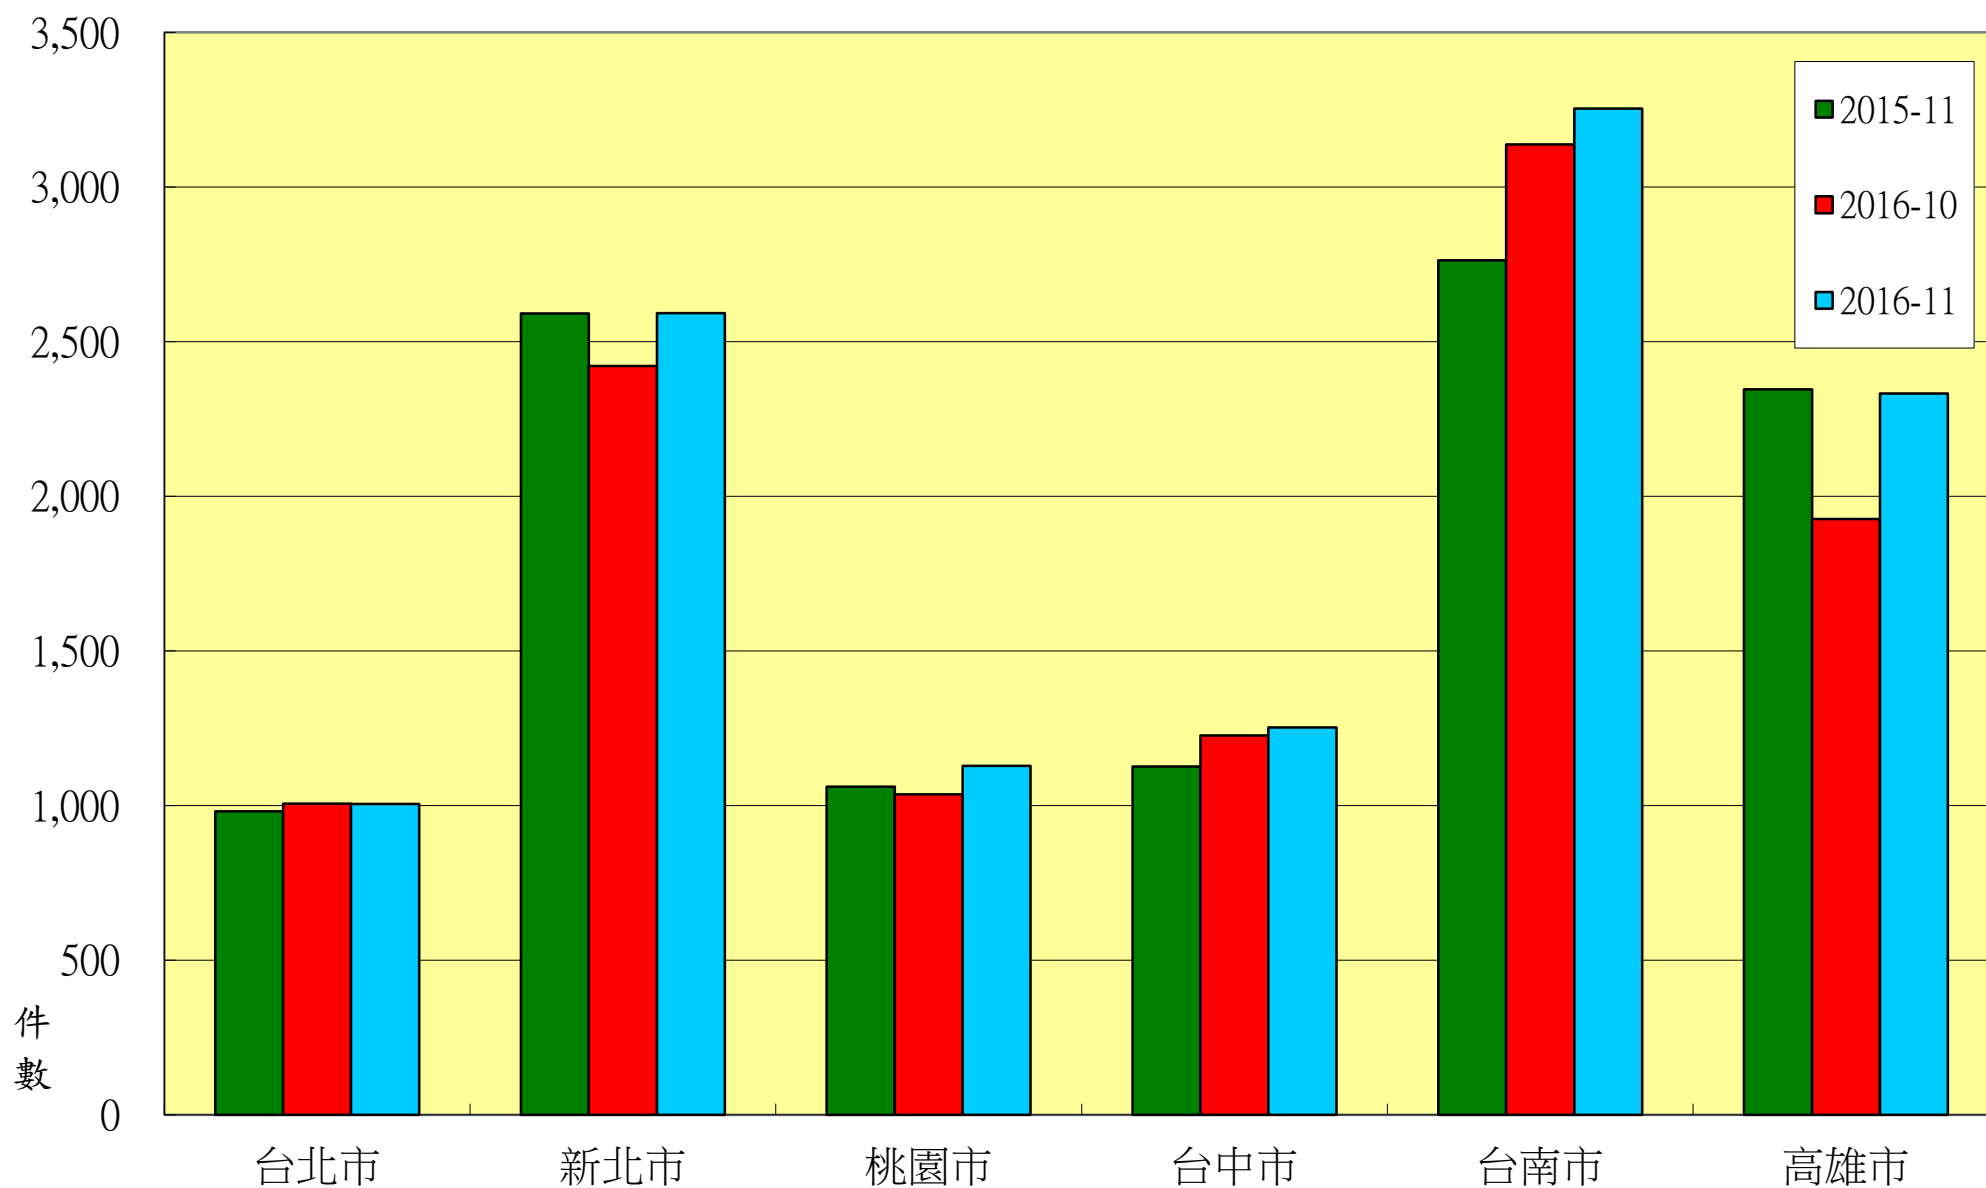

# 本月與去年同期及上月法拍待標及得標數比較

# 本月與去年同期及上月法拍成交總金額比較

# 本月與去年同期及上月法拍得標拍次