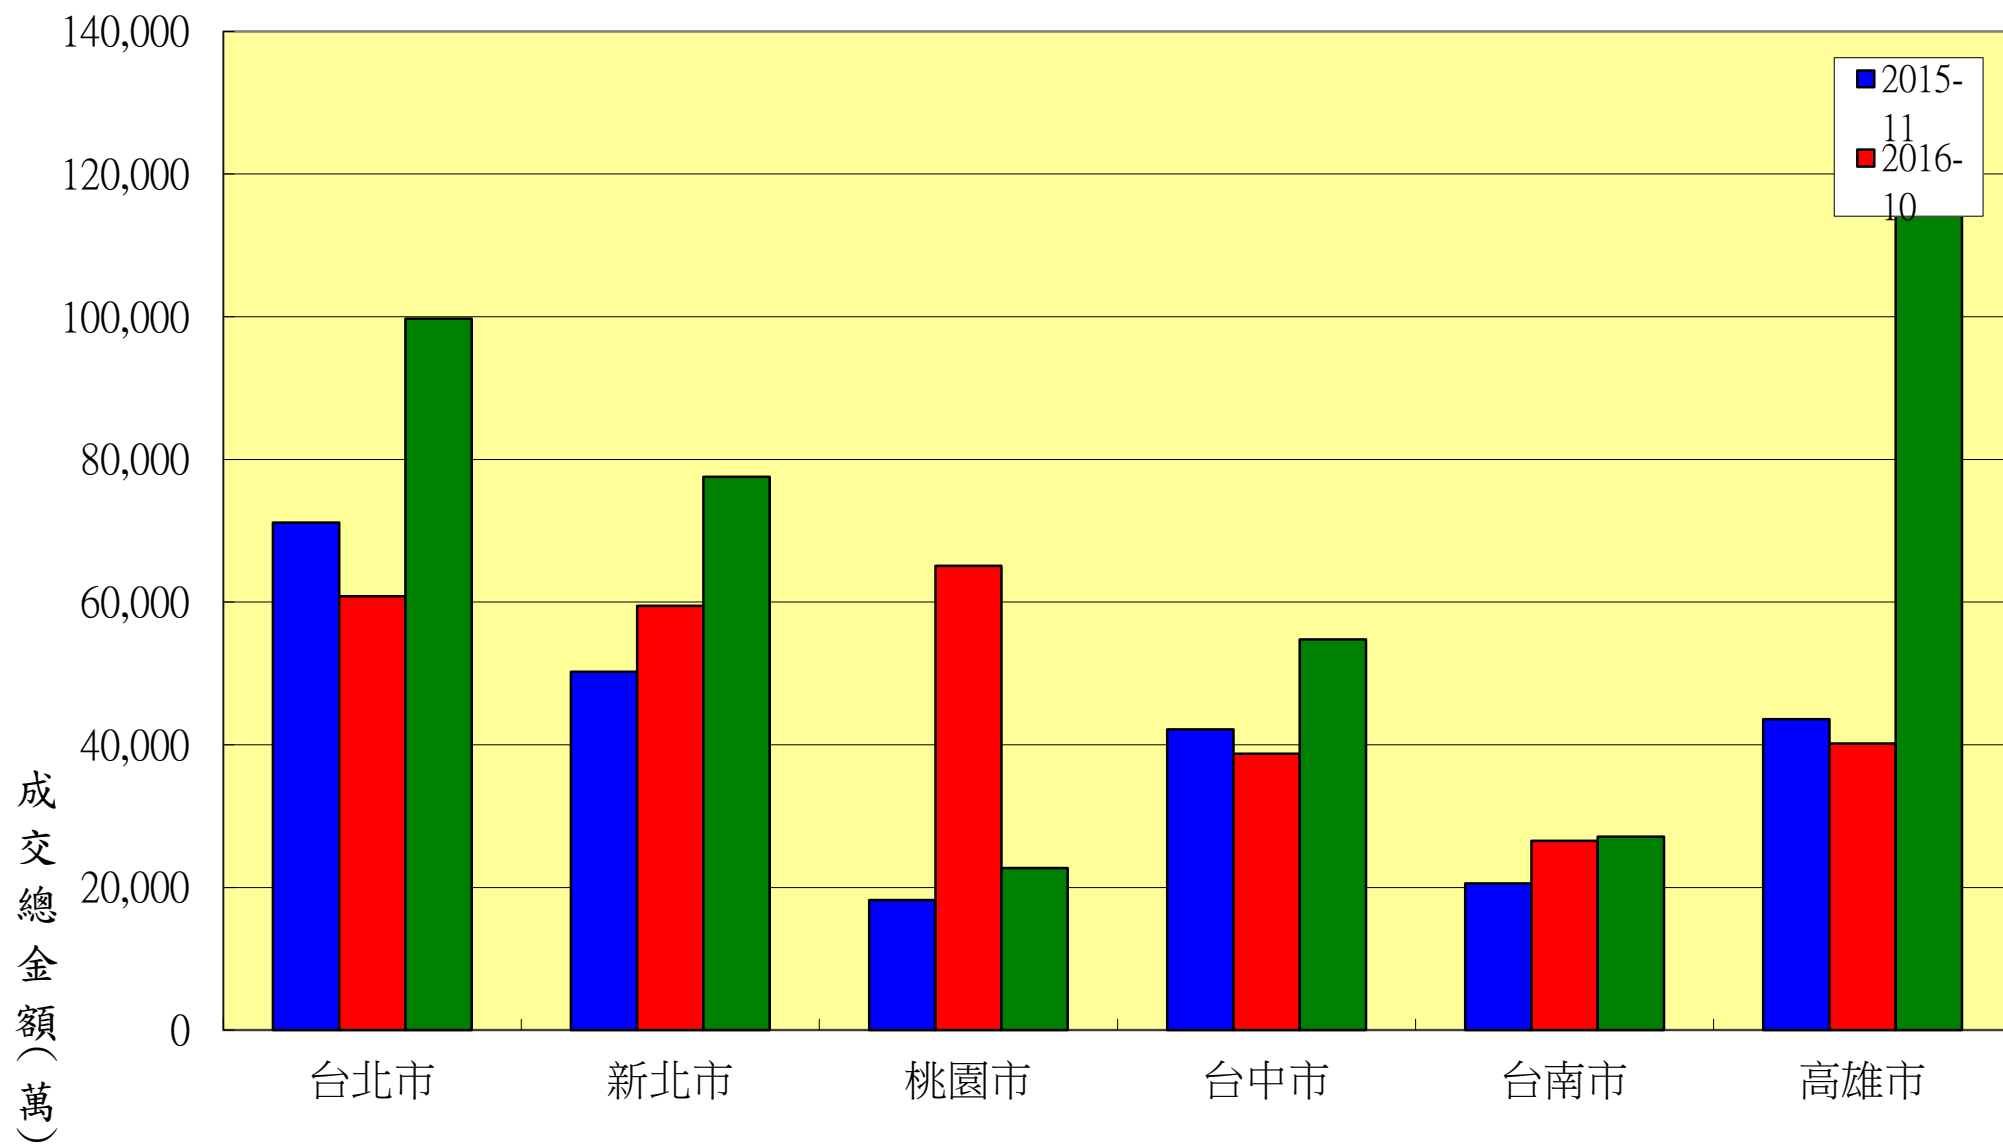

# 本月與去年同期及上月法拍待標及得標數比較

# 本月與去年同期及上月法拍成交總金額比較

# 本月與去年同期及上月法拍得標拍次