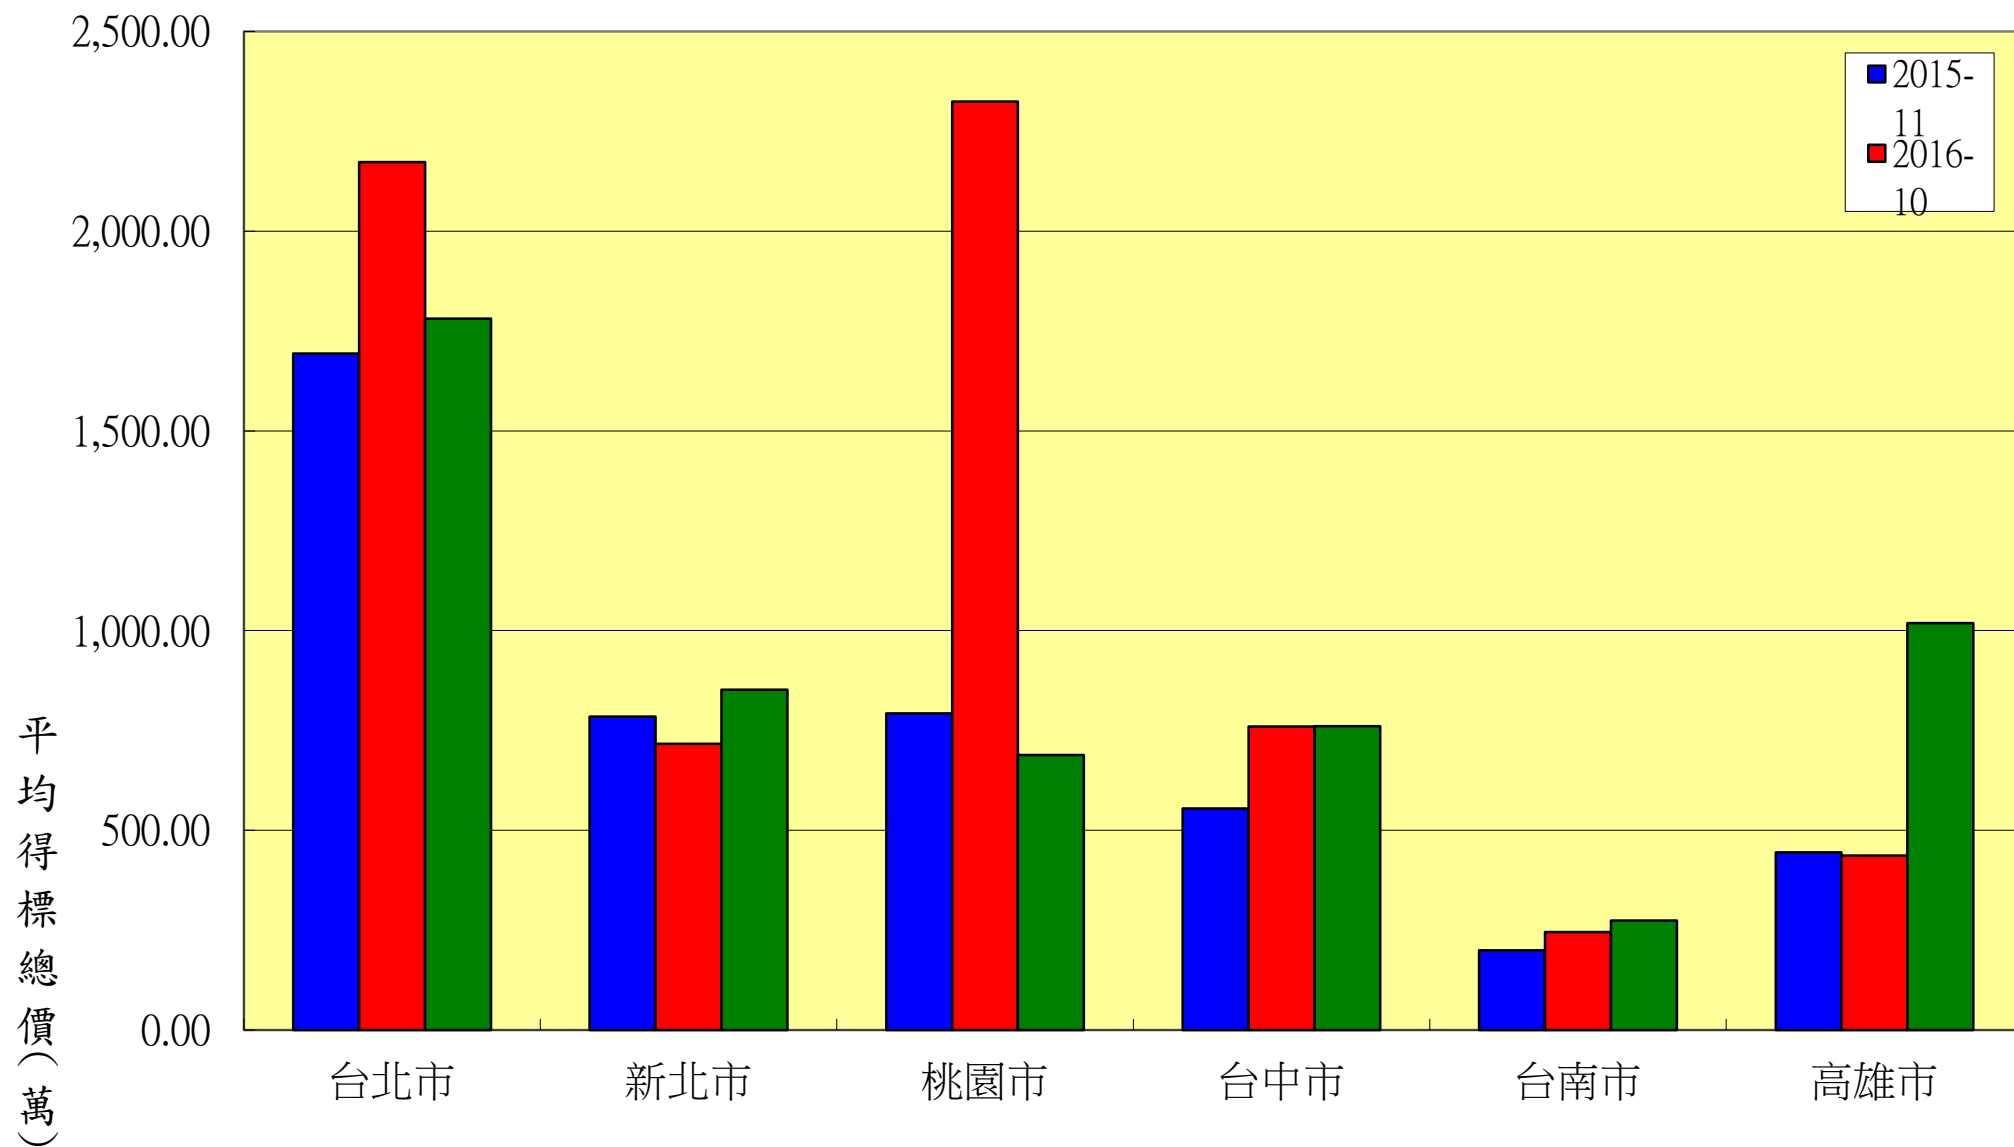

# 本月與去年同期及上月法拍待標及得標數比較

# 本月與去年同期及上月法拍成交總金額比較

# 本月與去年同期及上月法拍得標拍次