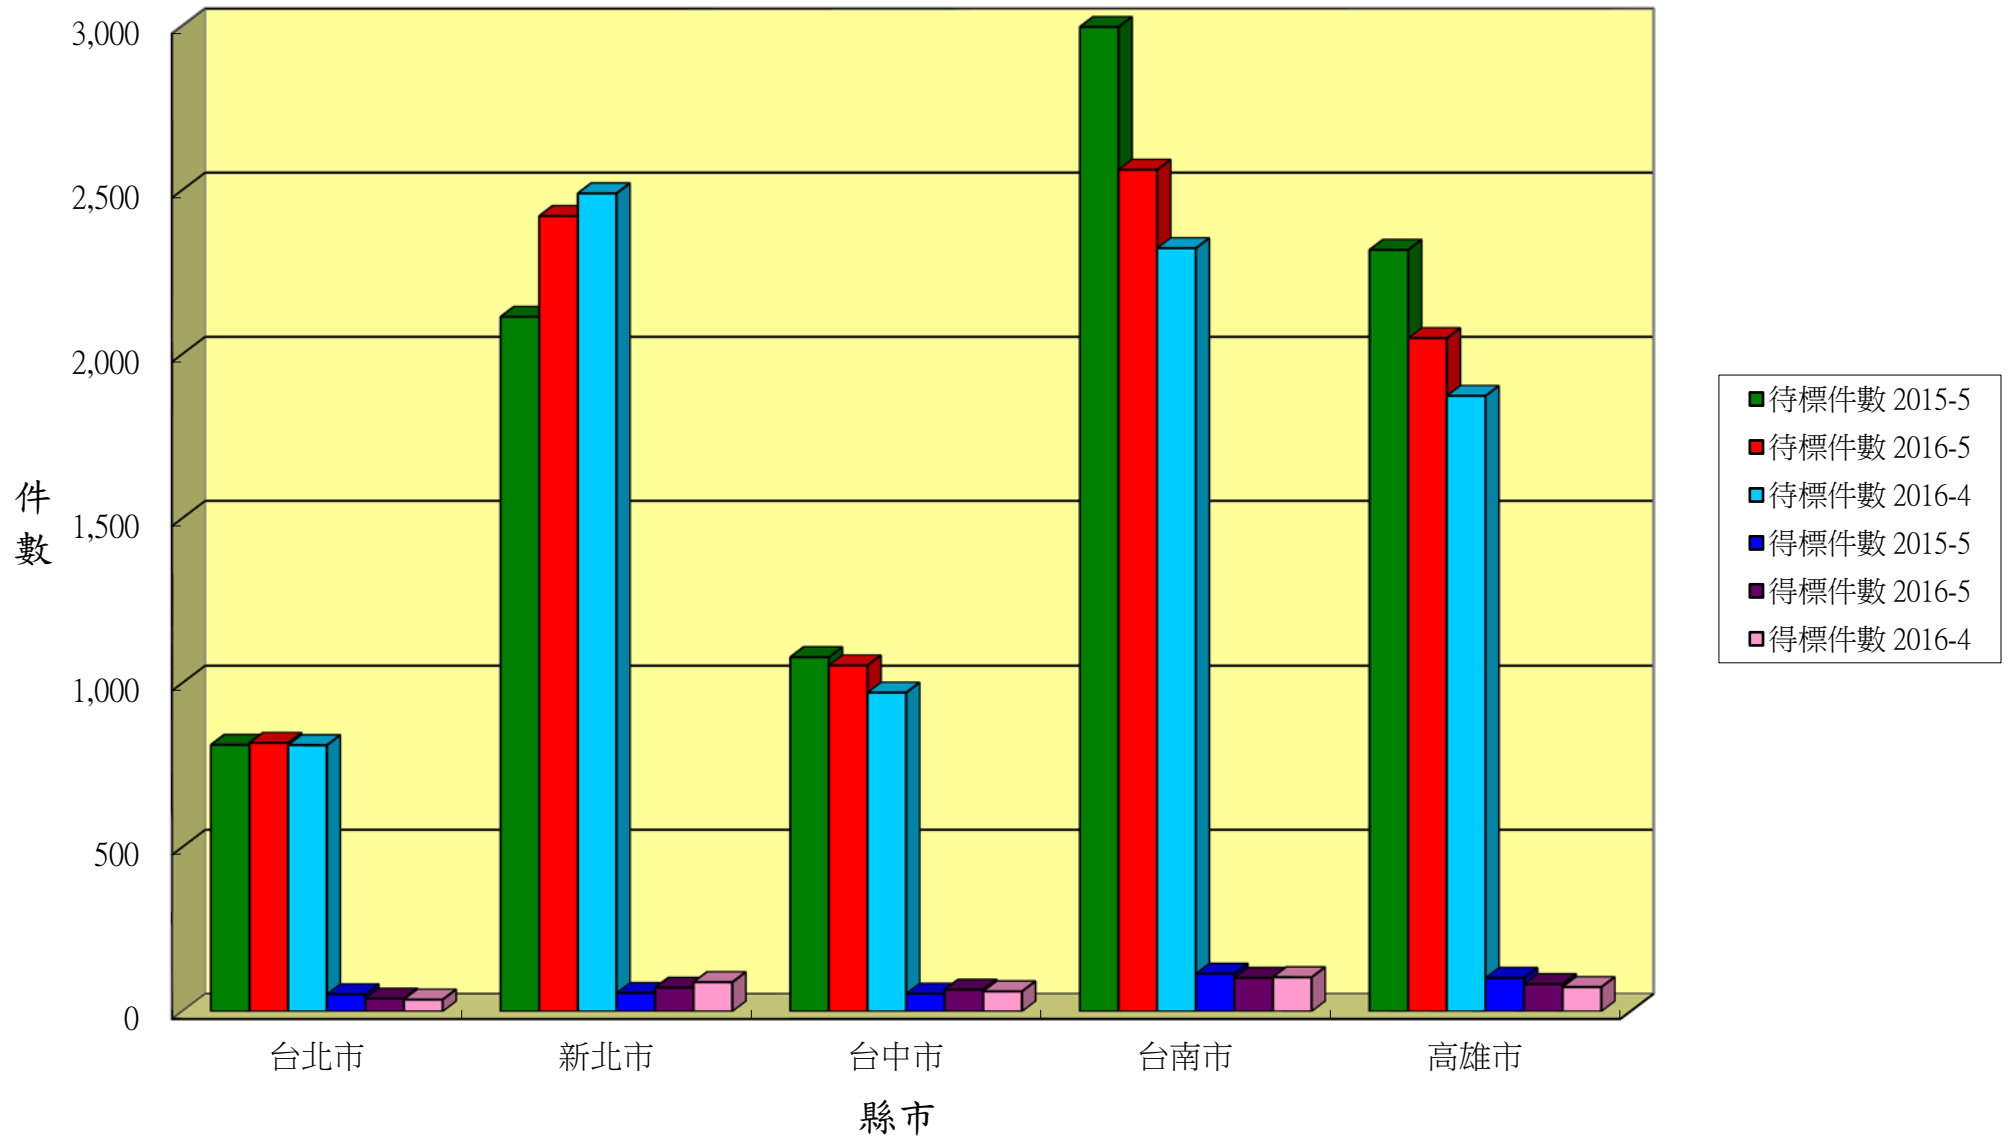

# 本月與去年同期及上月法拍待標及得標數比較

# 本月與去年同期及上月法拍成交總金額比較

# 本月與去年同期及上月法拍平均得標總價比較

本月與去年同期及上月法拍得標拍次及得標坪單價比較