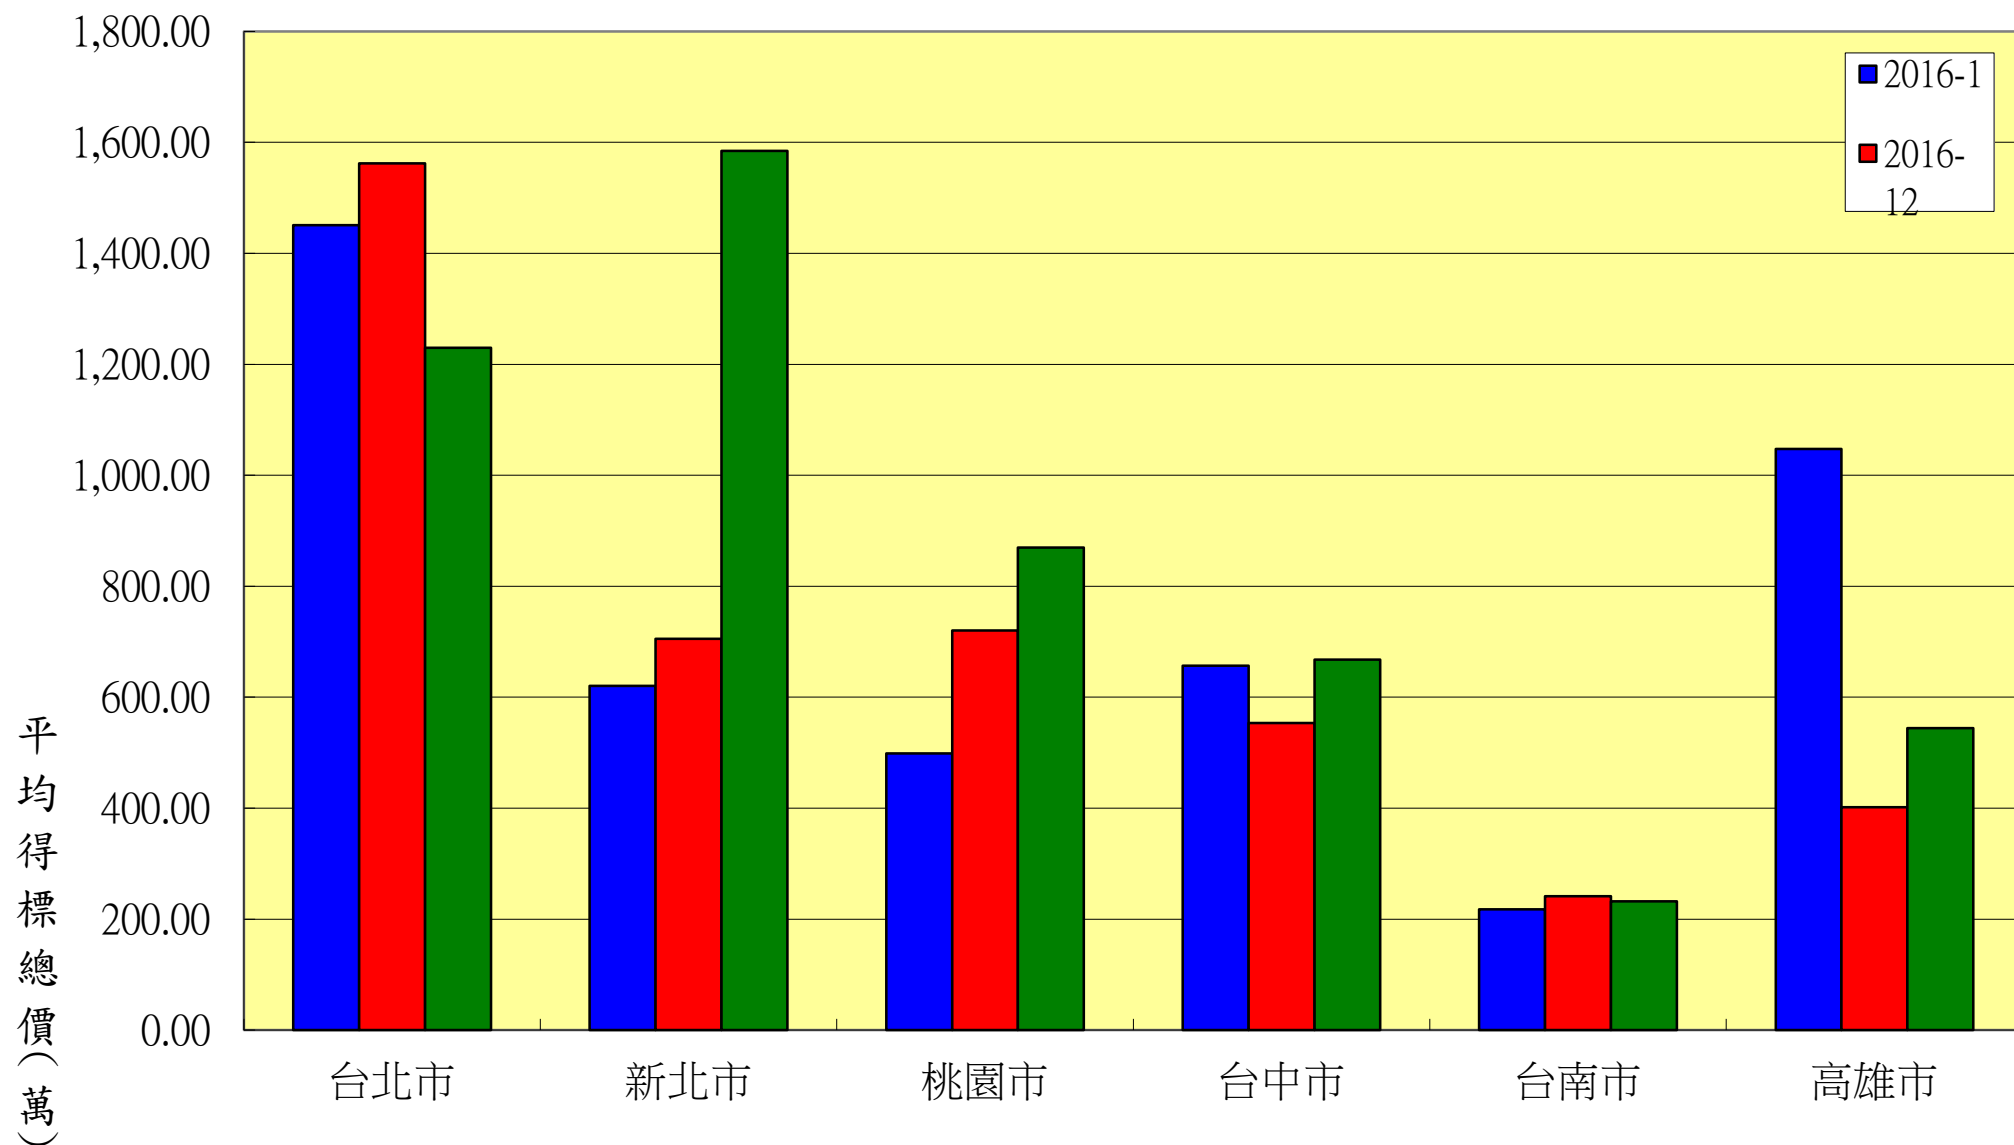

# 本月與去年同期及上月法拍待標及得標數比較

# 本月與去年同期及上月法拍成交總金額比較

# 本月與去年同期及上月法拍得標拍次