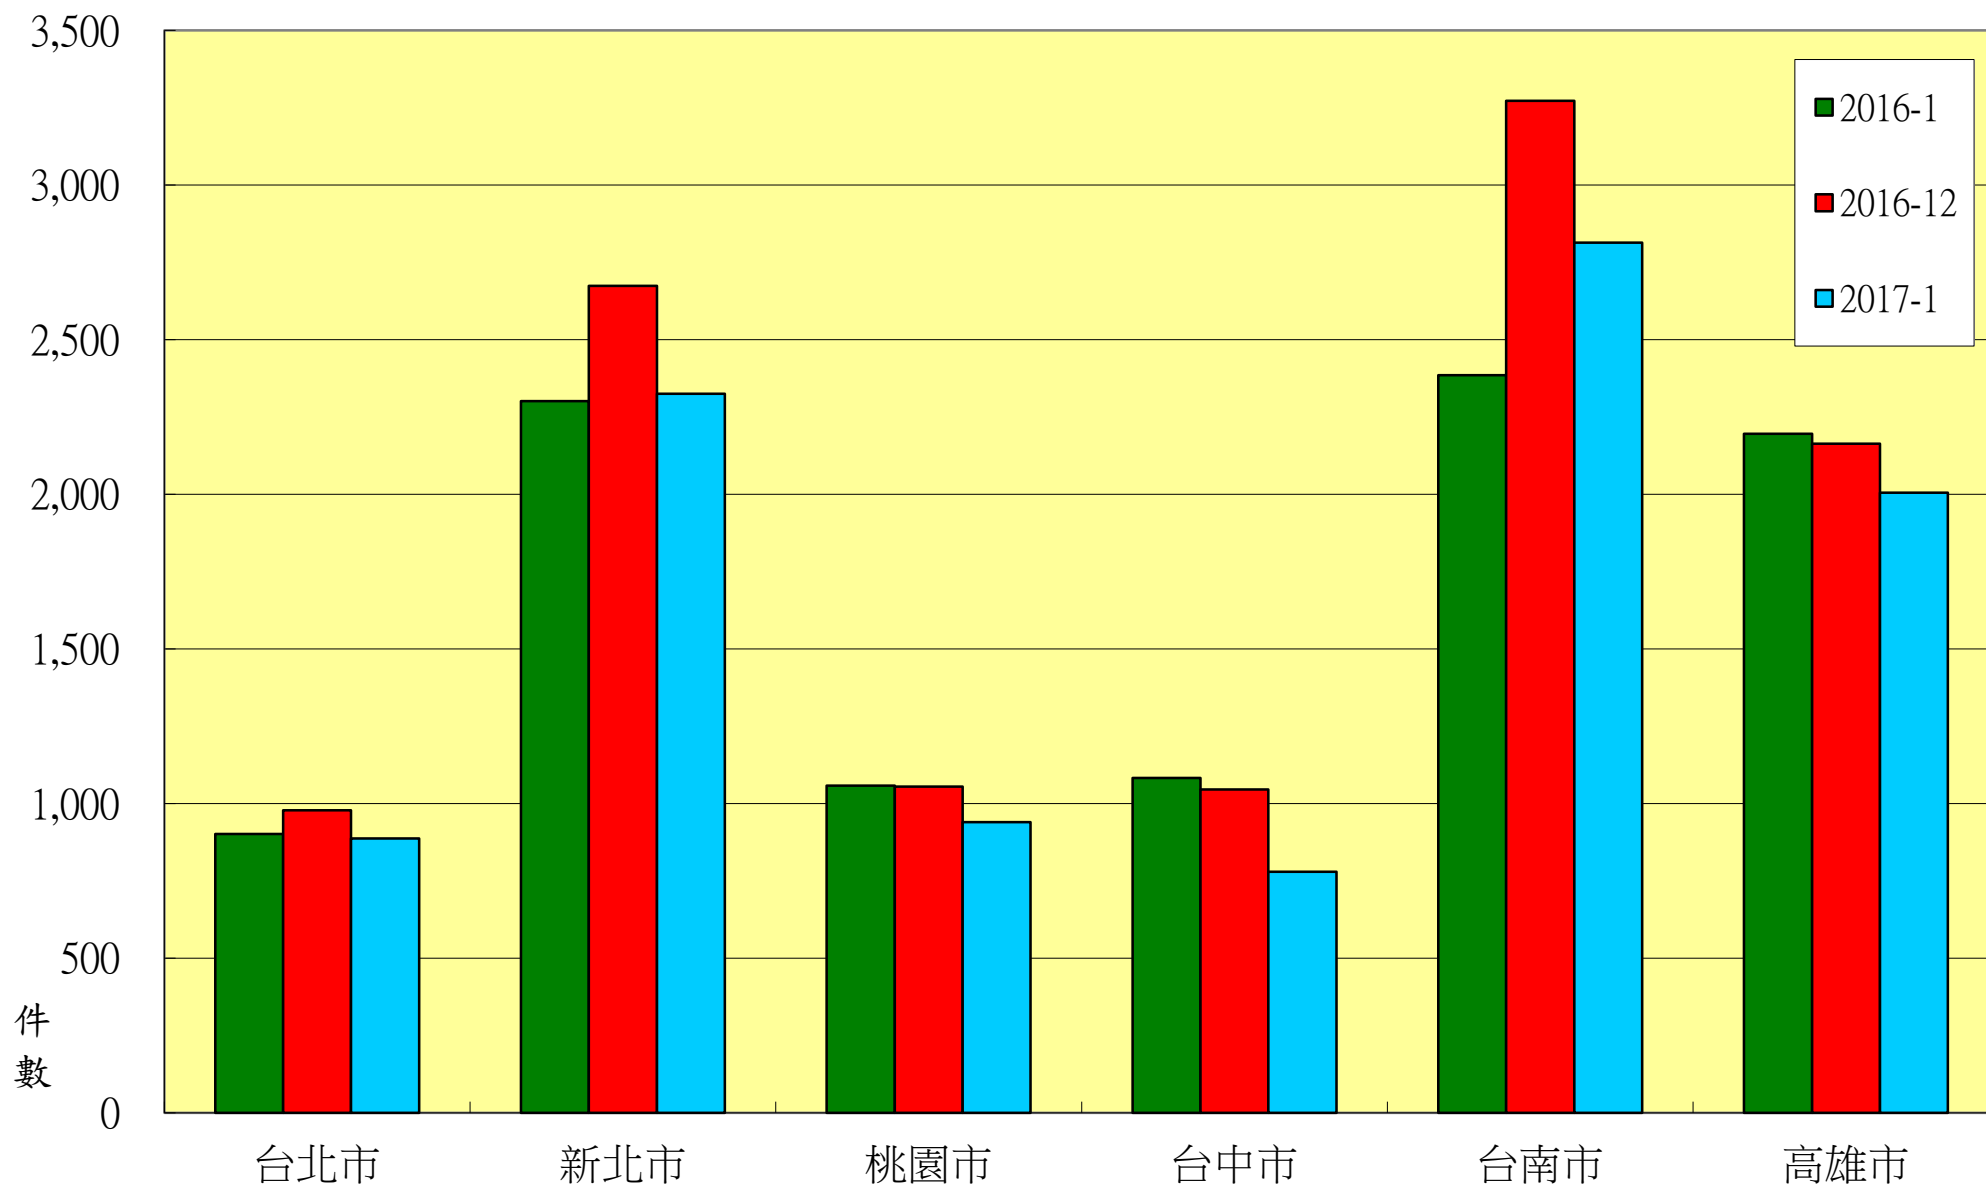

# 本月與去年同期及上月法拍待標及得標數比較

# 本月與去年同期及上月法拍成交總金額比較

# 本月與去年同期及上月法拍得標拍次