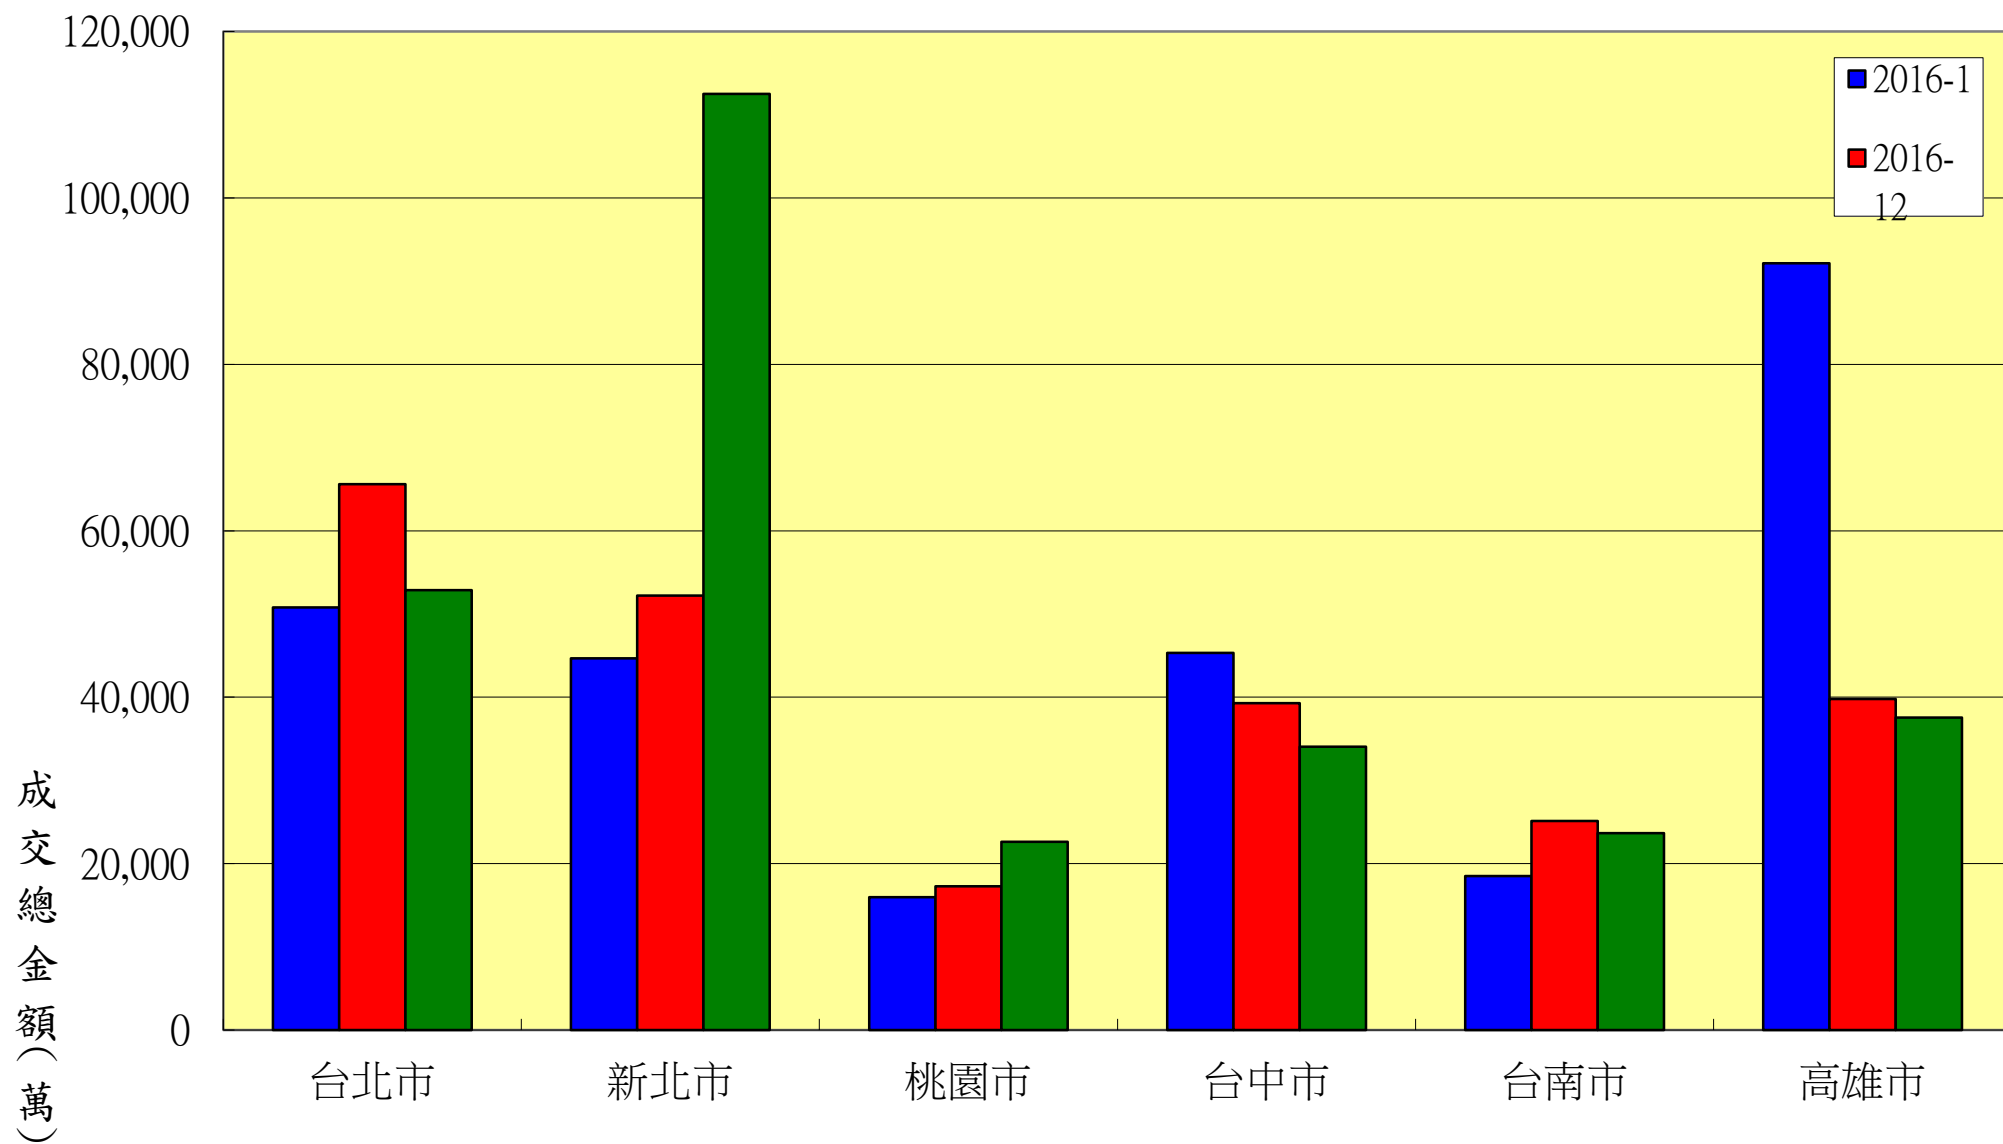

# 本月與去年同期及上月法拍待標及得標數比較

# 本月與去年同期及上月法拍成交總金額比較

# 本月與去年同期及上月法拍得標拍次