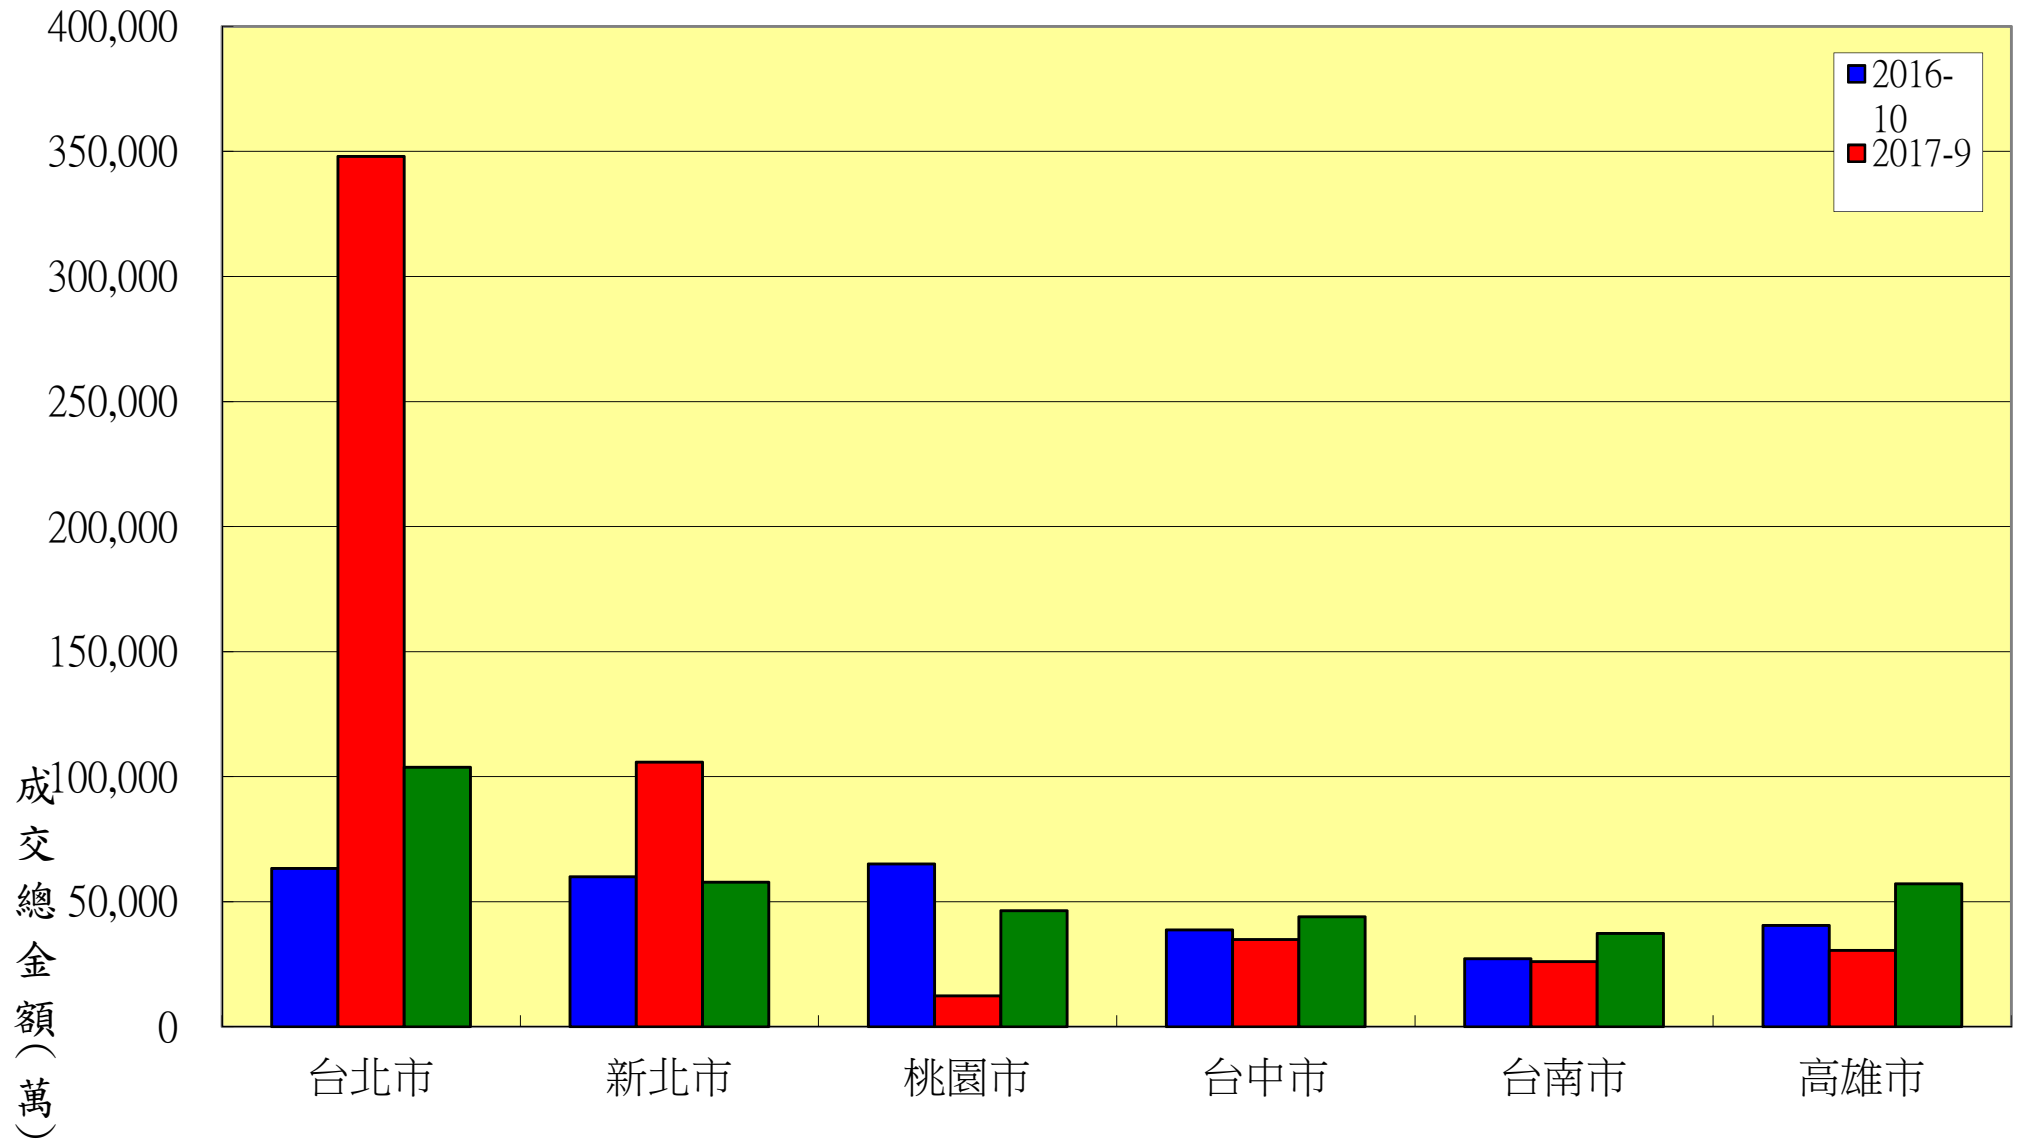

# 本月與去年同期及上月法拍待標及得標數比較

# 本月與去年同期及上月法拍成交總金額比較

# 本月與去年同期及上月法拍得標拍次