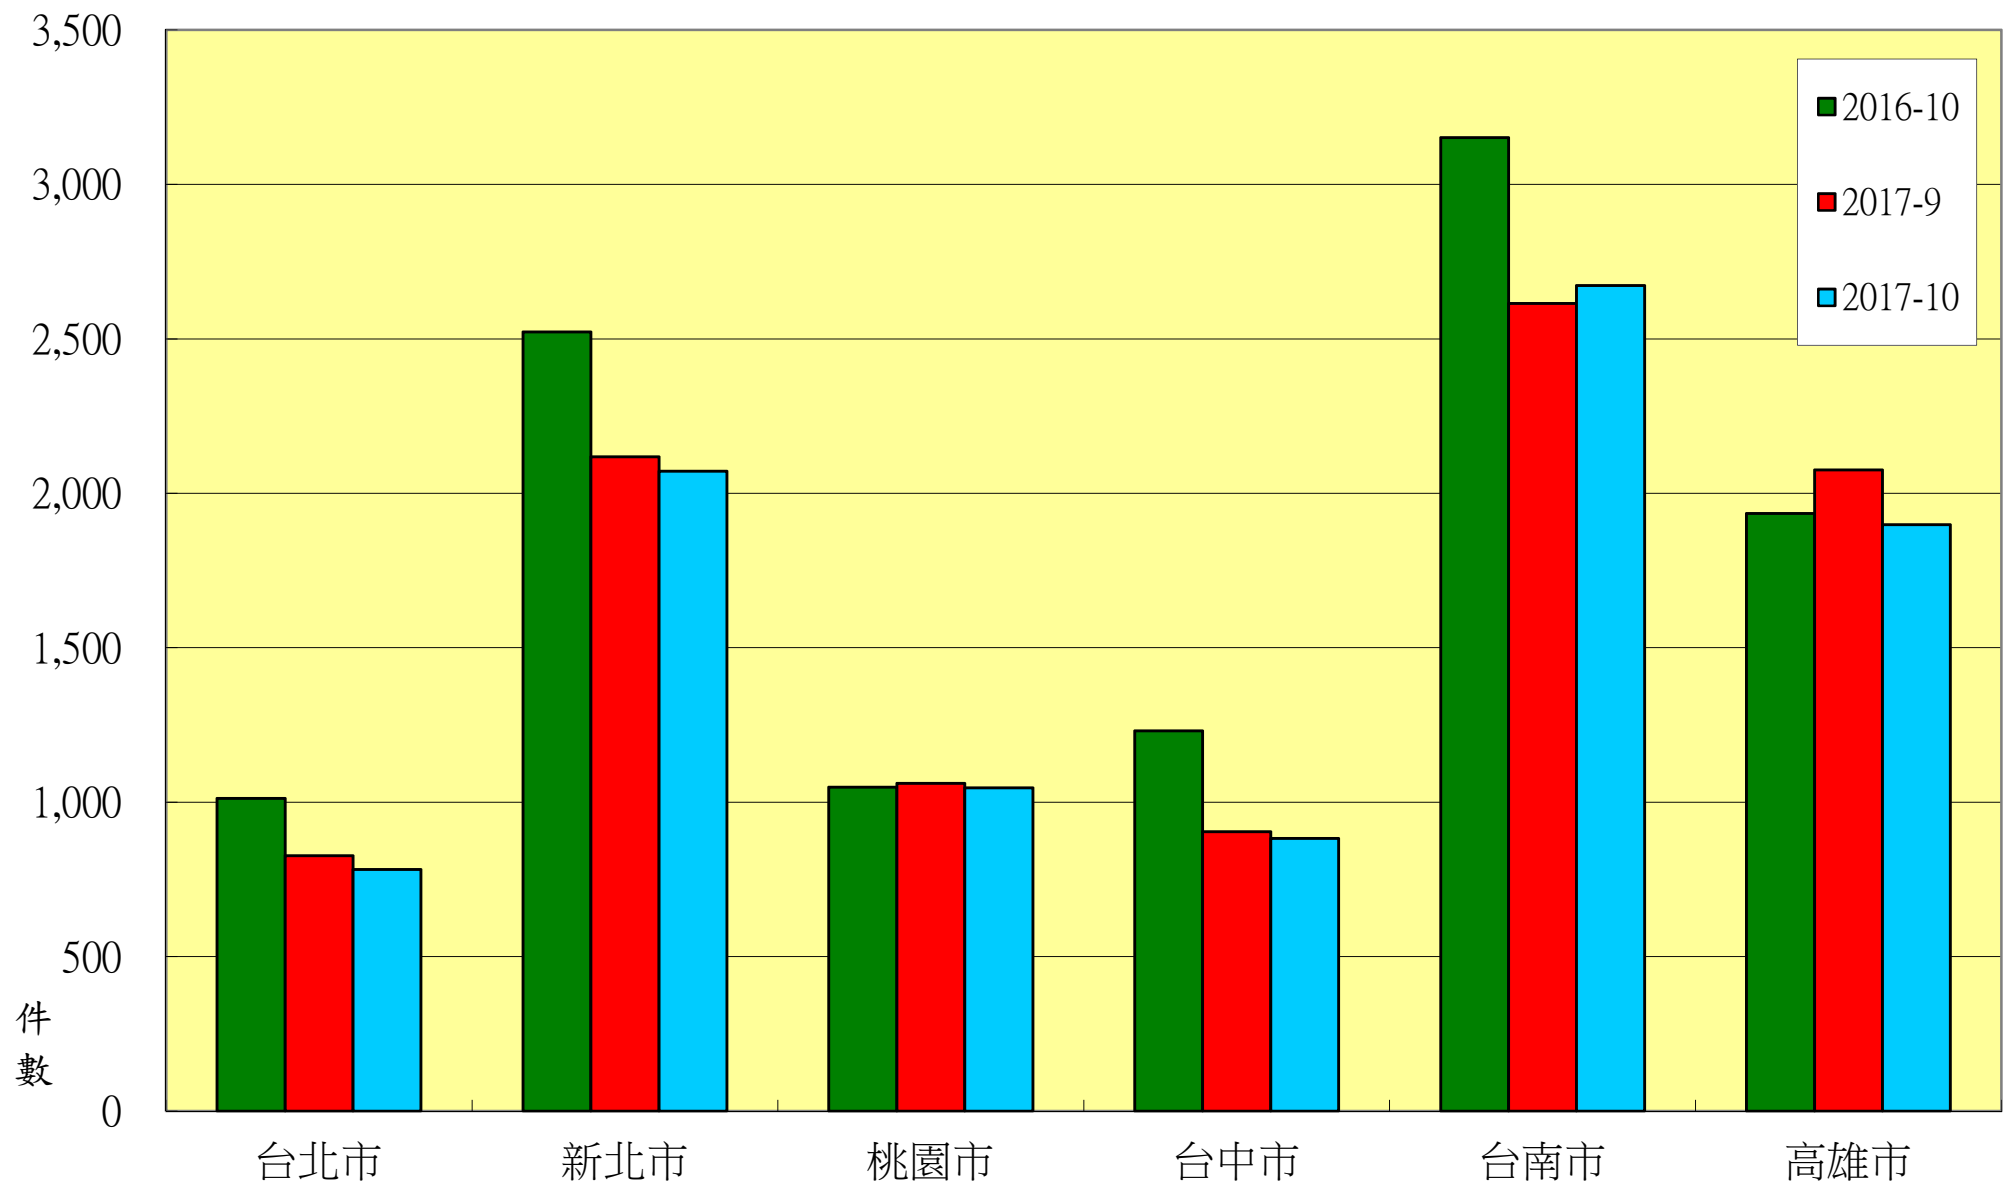

# 本月與去年同期及上月法拍待標及得標數比較

# 本月與去年同期及上月法拍成交總金額比較

# 本月與去年同期及上月法拍得標拍次