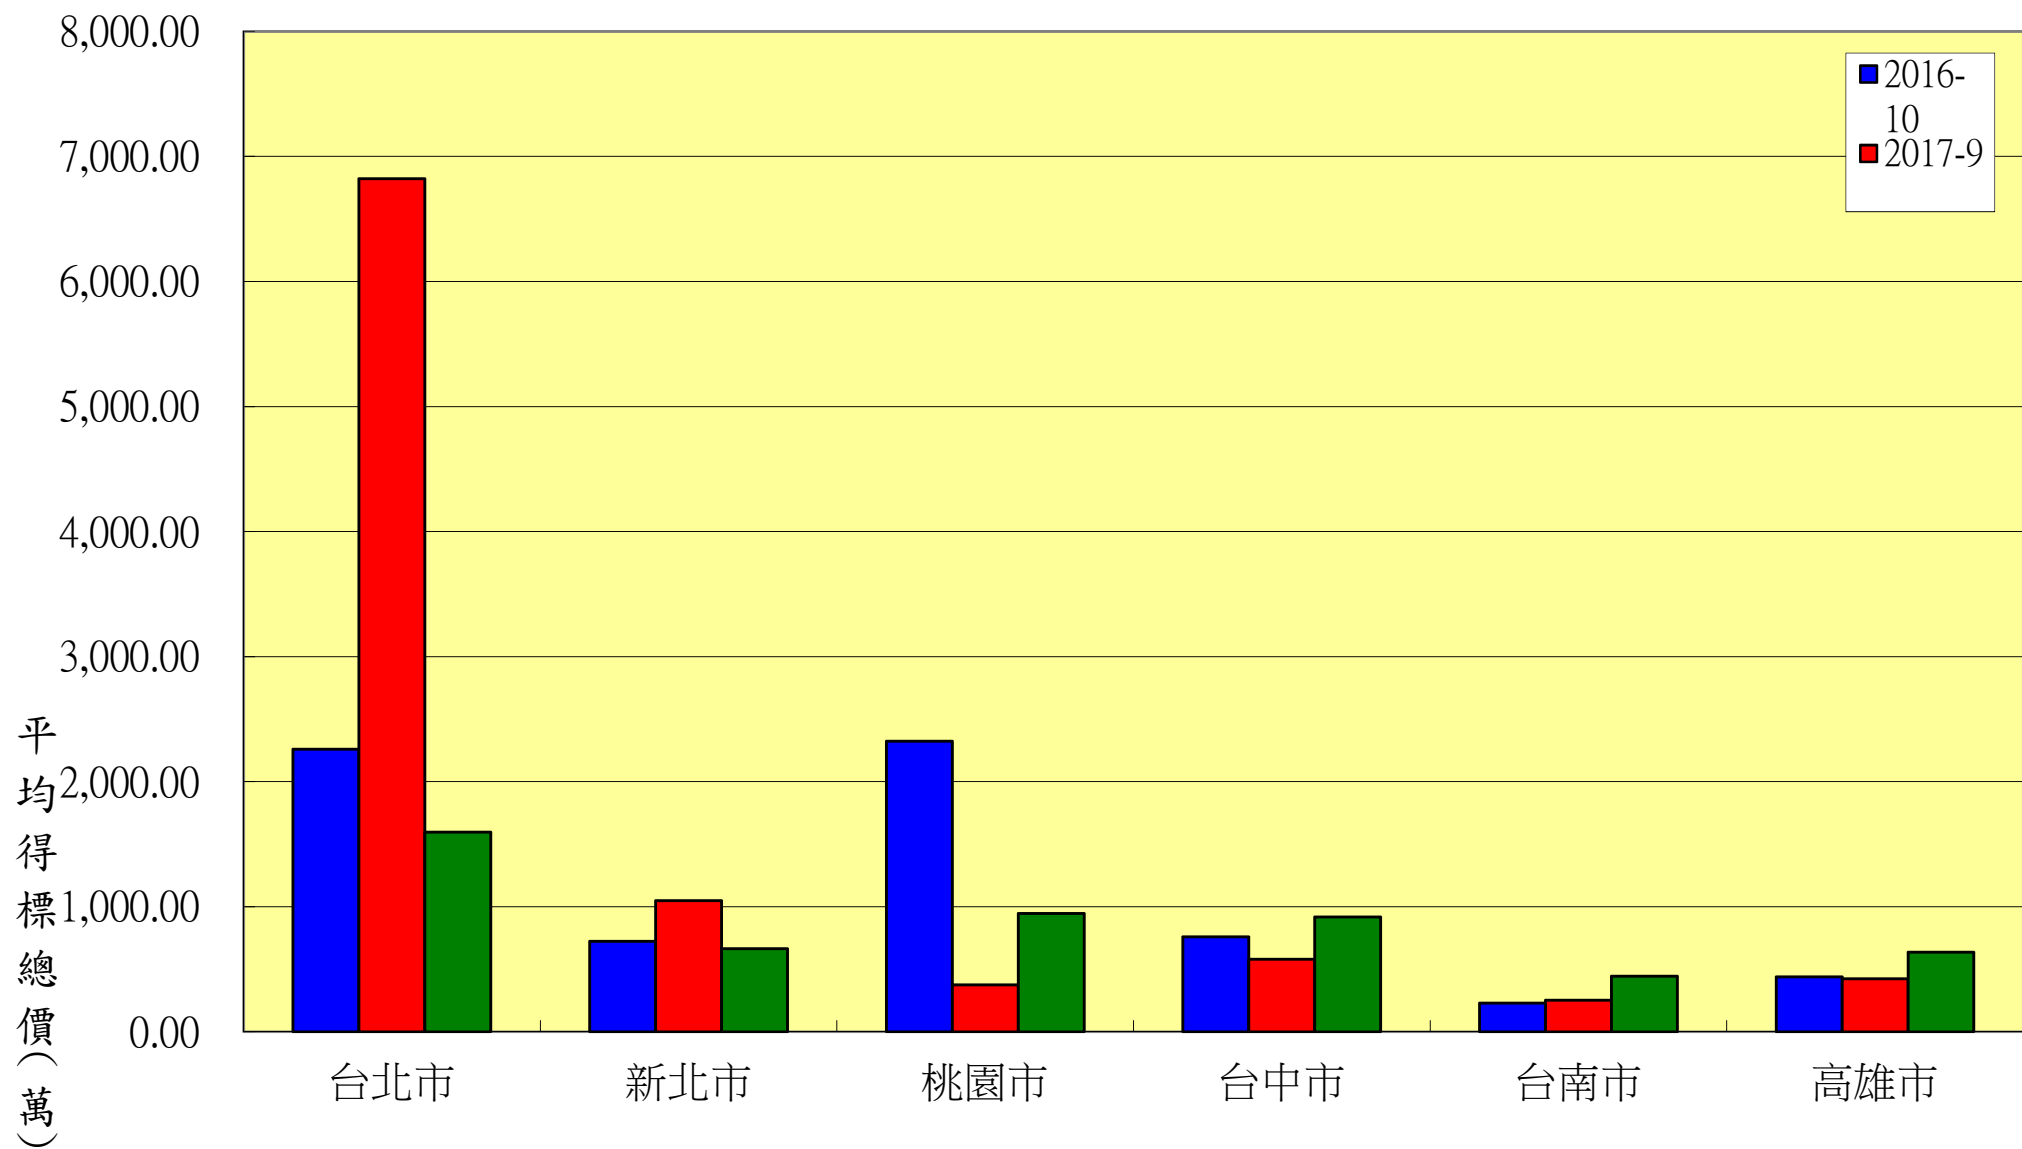

# 本月與去年同期及上月法拍待標及得標數比較

# 本月與去年同期及上月法拍成交總金額比較

# 本月與去年同期及上月法拍得標拍次