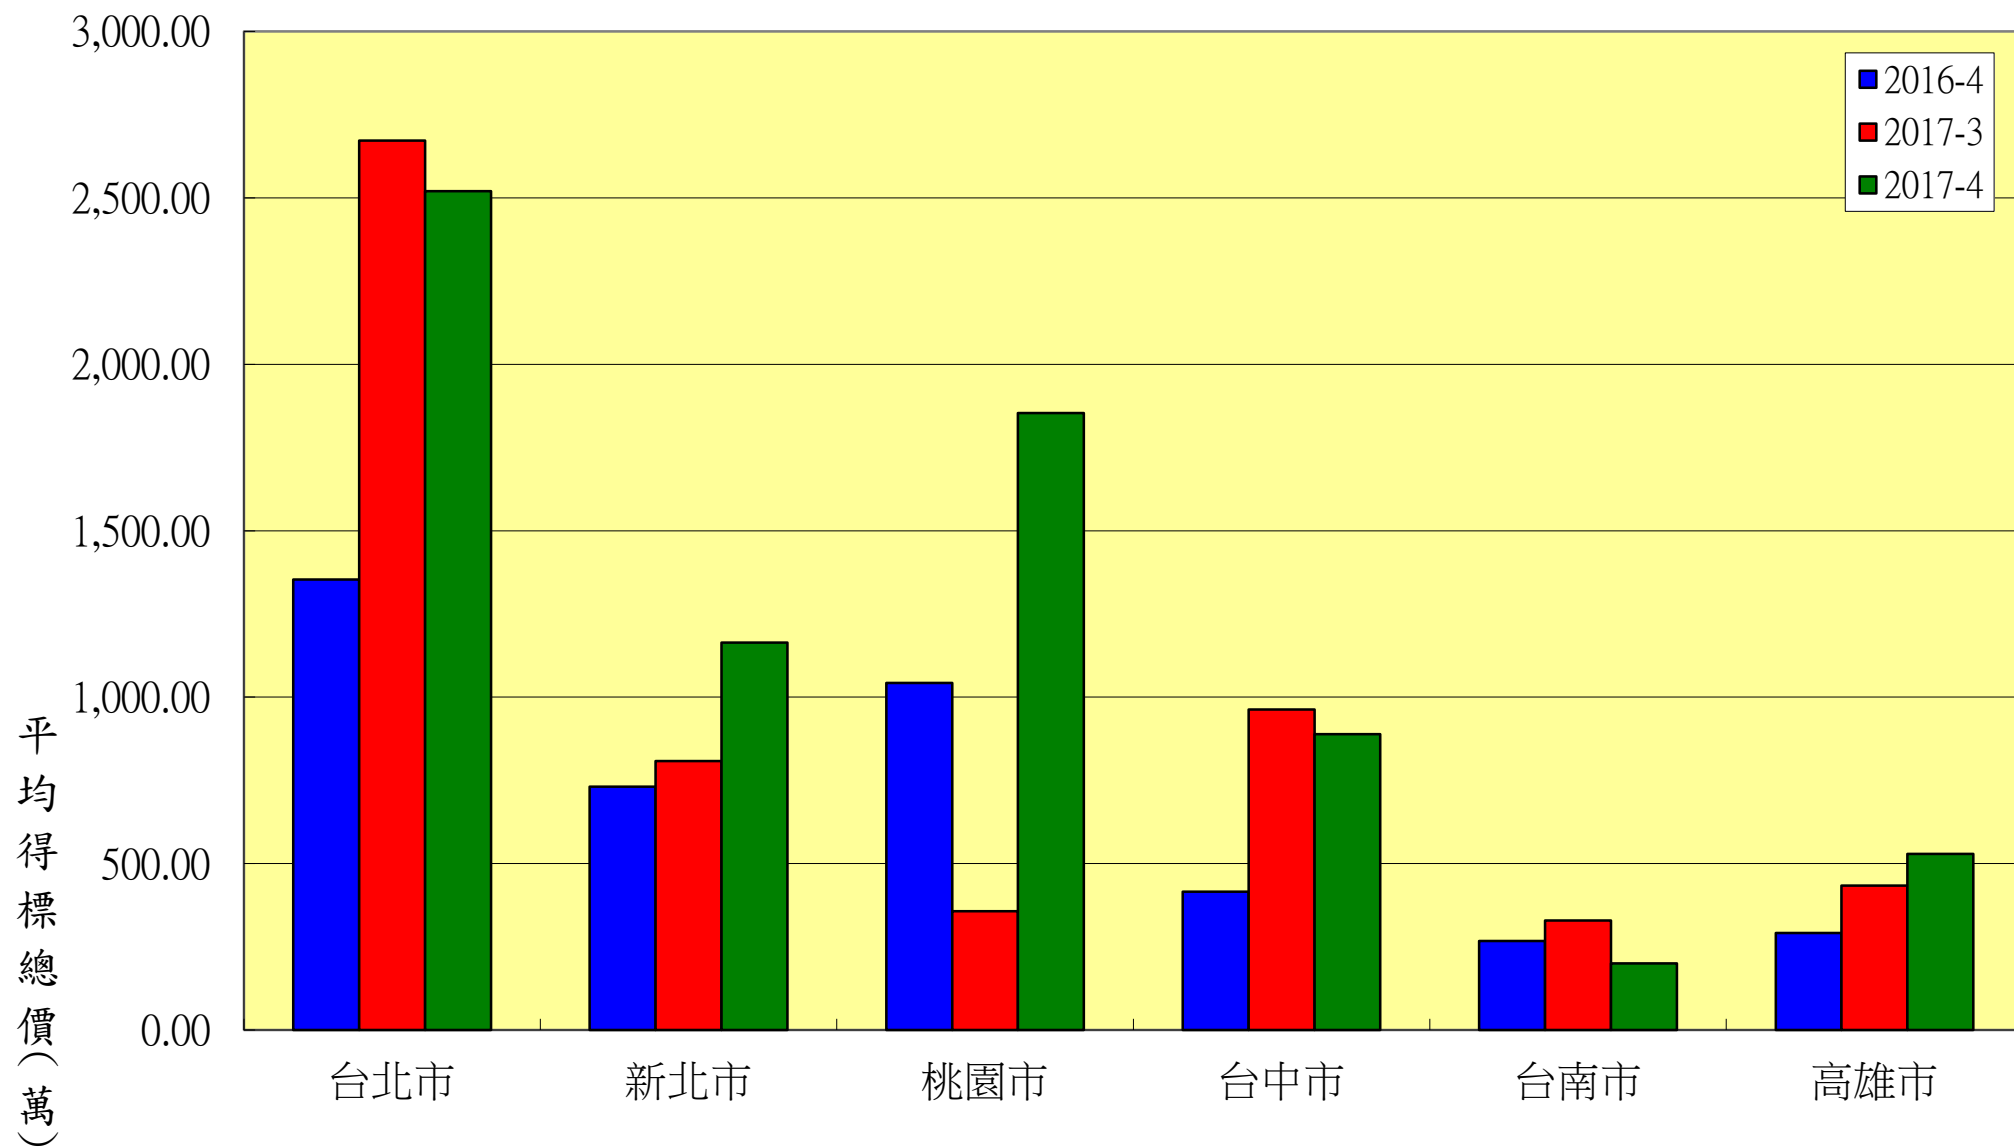

# 本月與去年同期及上月法拍待標及得標數比較

# 本月與去年同期及上月法拍成交總金額比較

# 本月與去年同期及上月法拍得標拍次