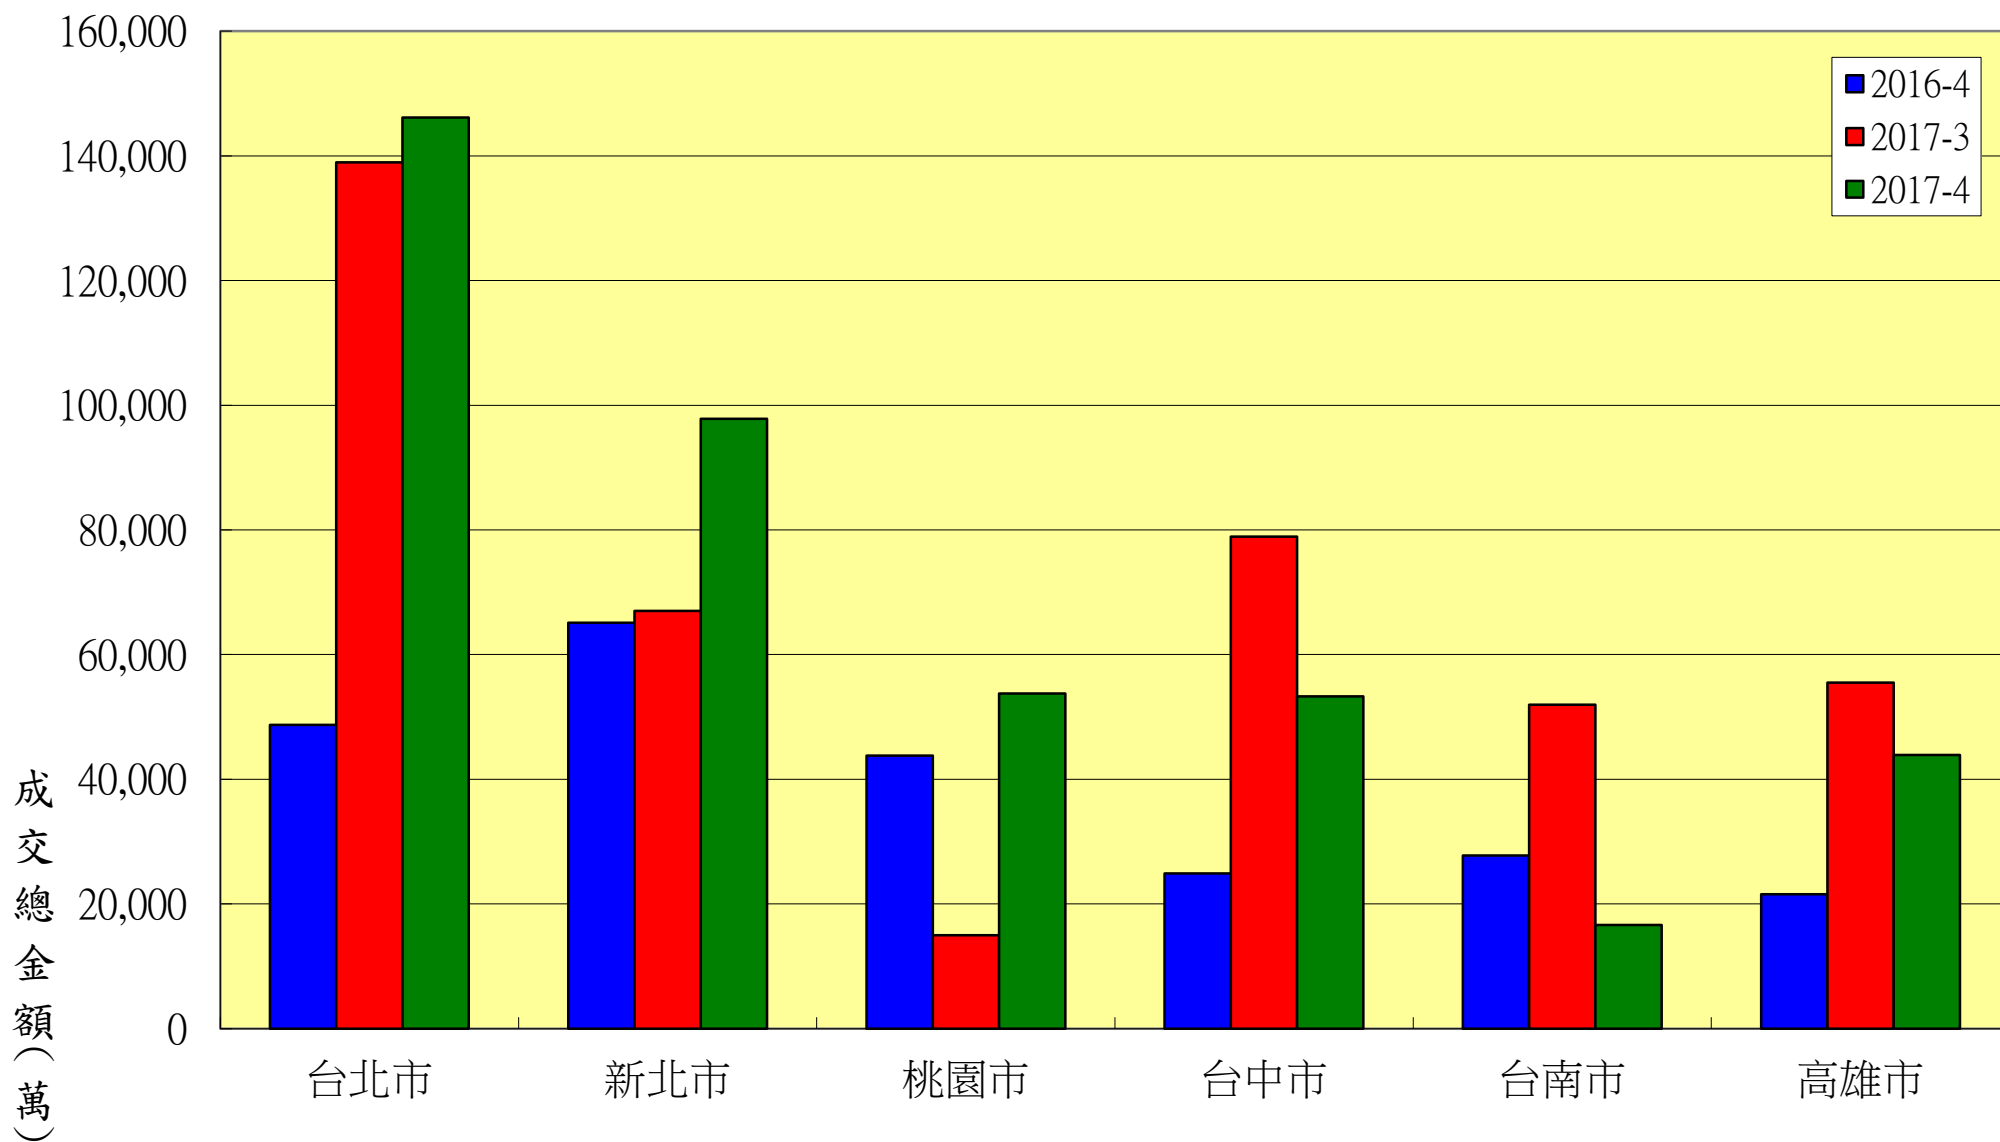

# 本月與去年同期及上月法拍待標及得標數比較

# 本月與去年同期及上月法拍成交總金額比較

# 本月與去年同期及上月法拍得標拍次