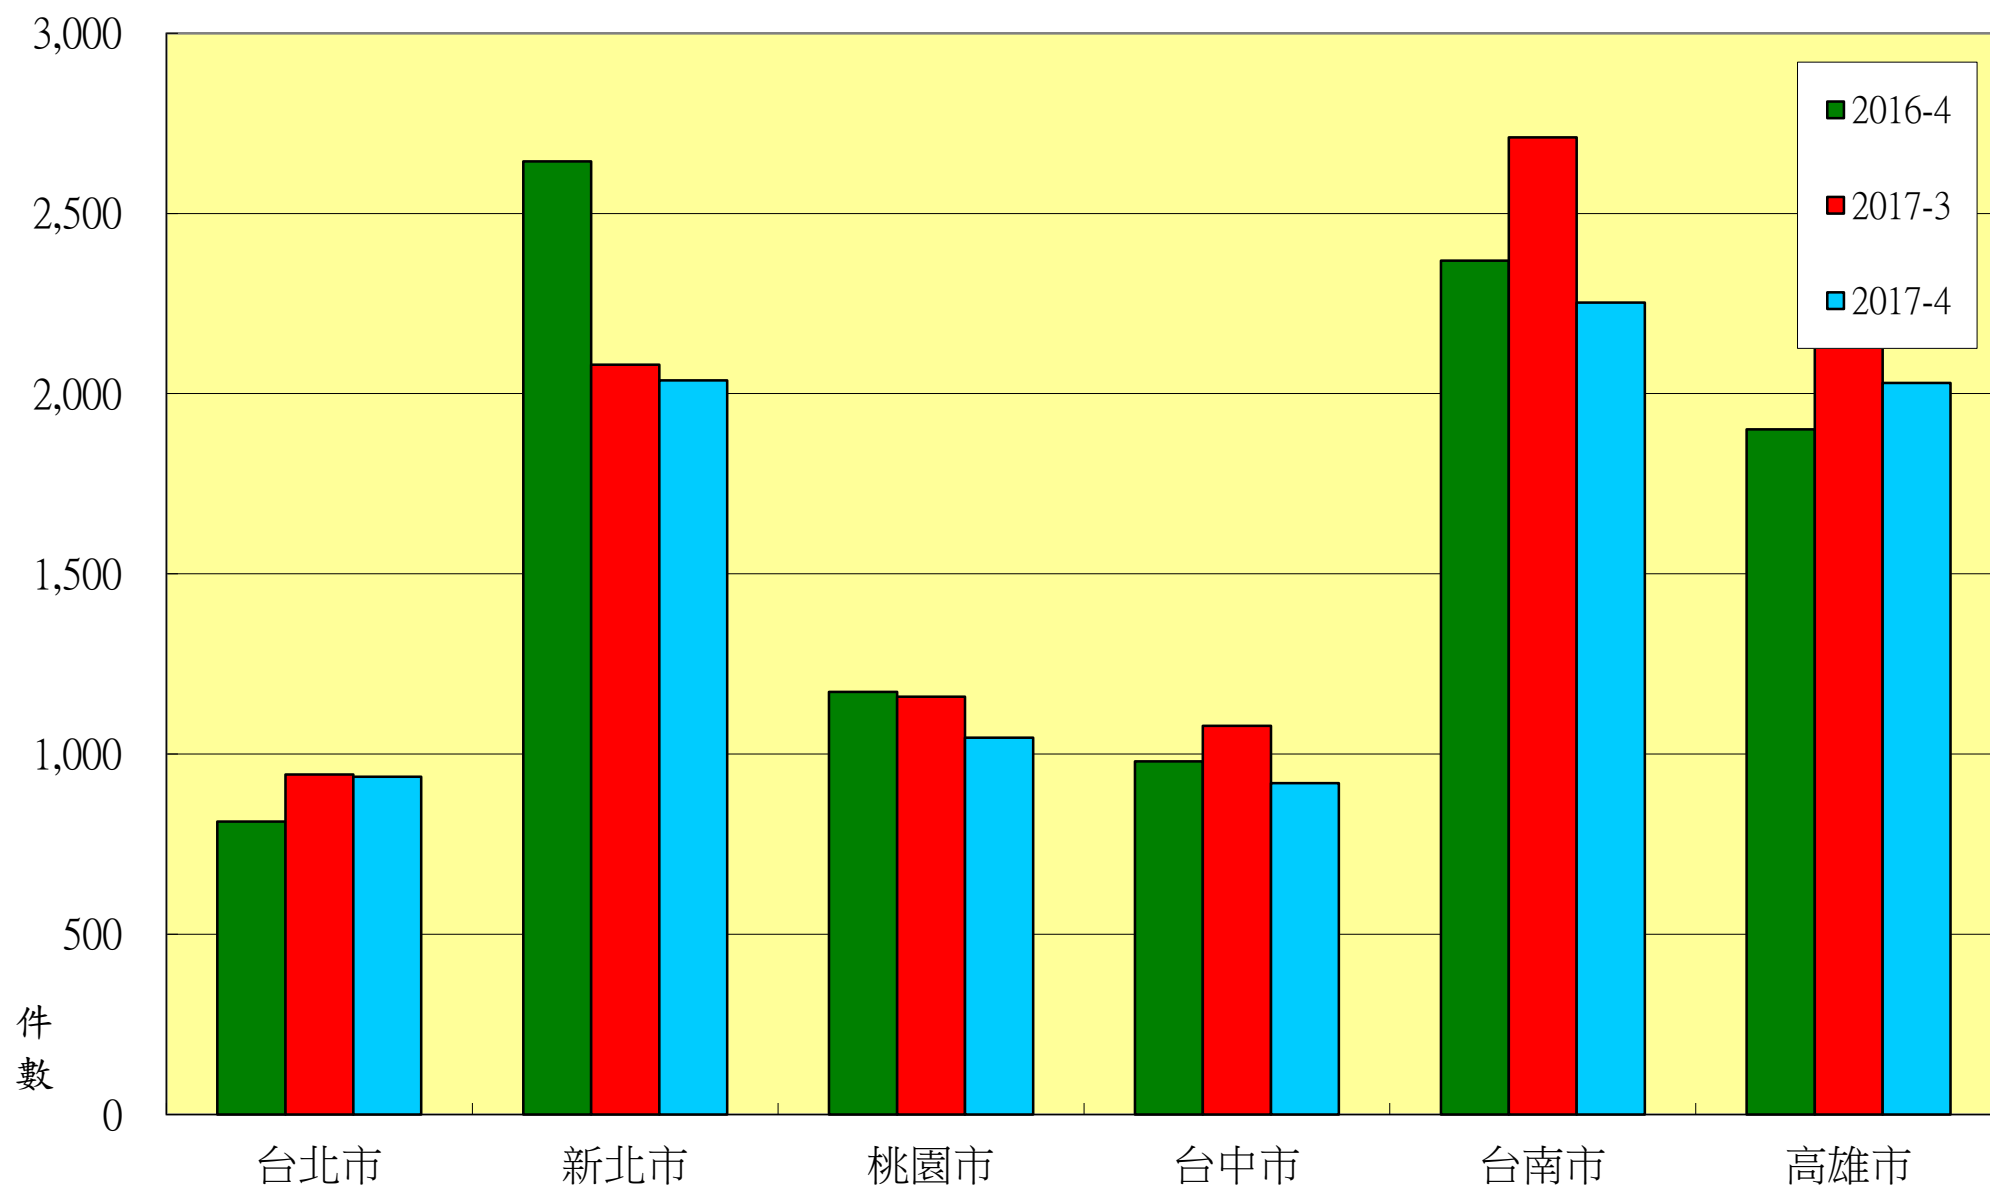

# 本月與去年同期及上月法拍待標及得標數比較

# 本月與去年同期及上月法拍成交總金額比較

# 本月與去年同期及上月法拍得標拍次