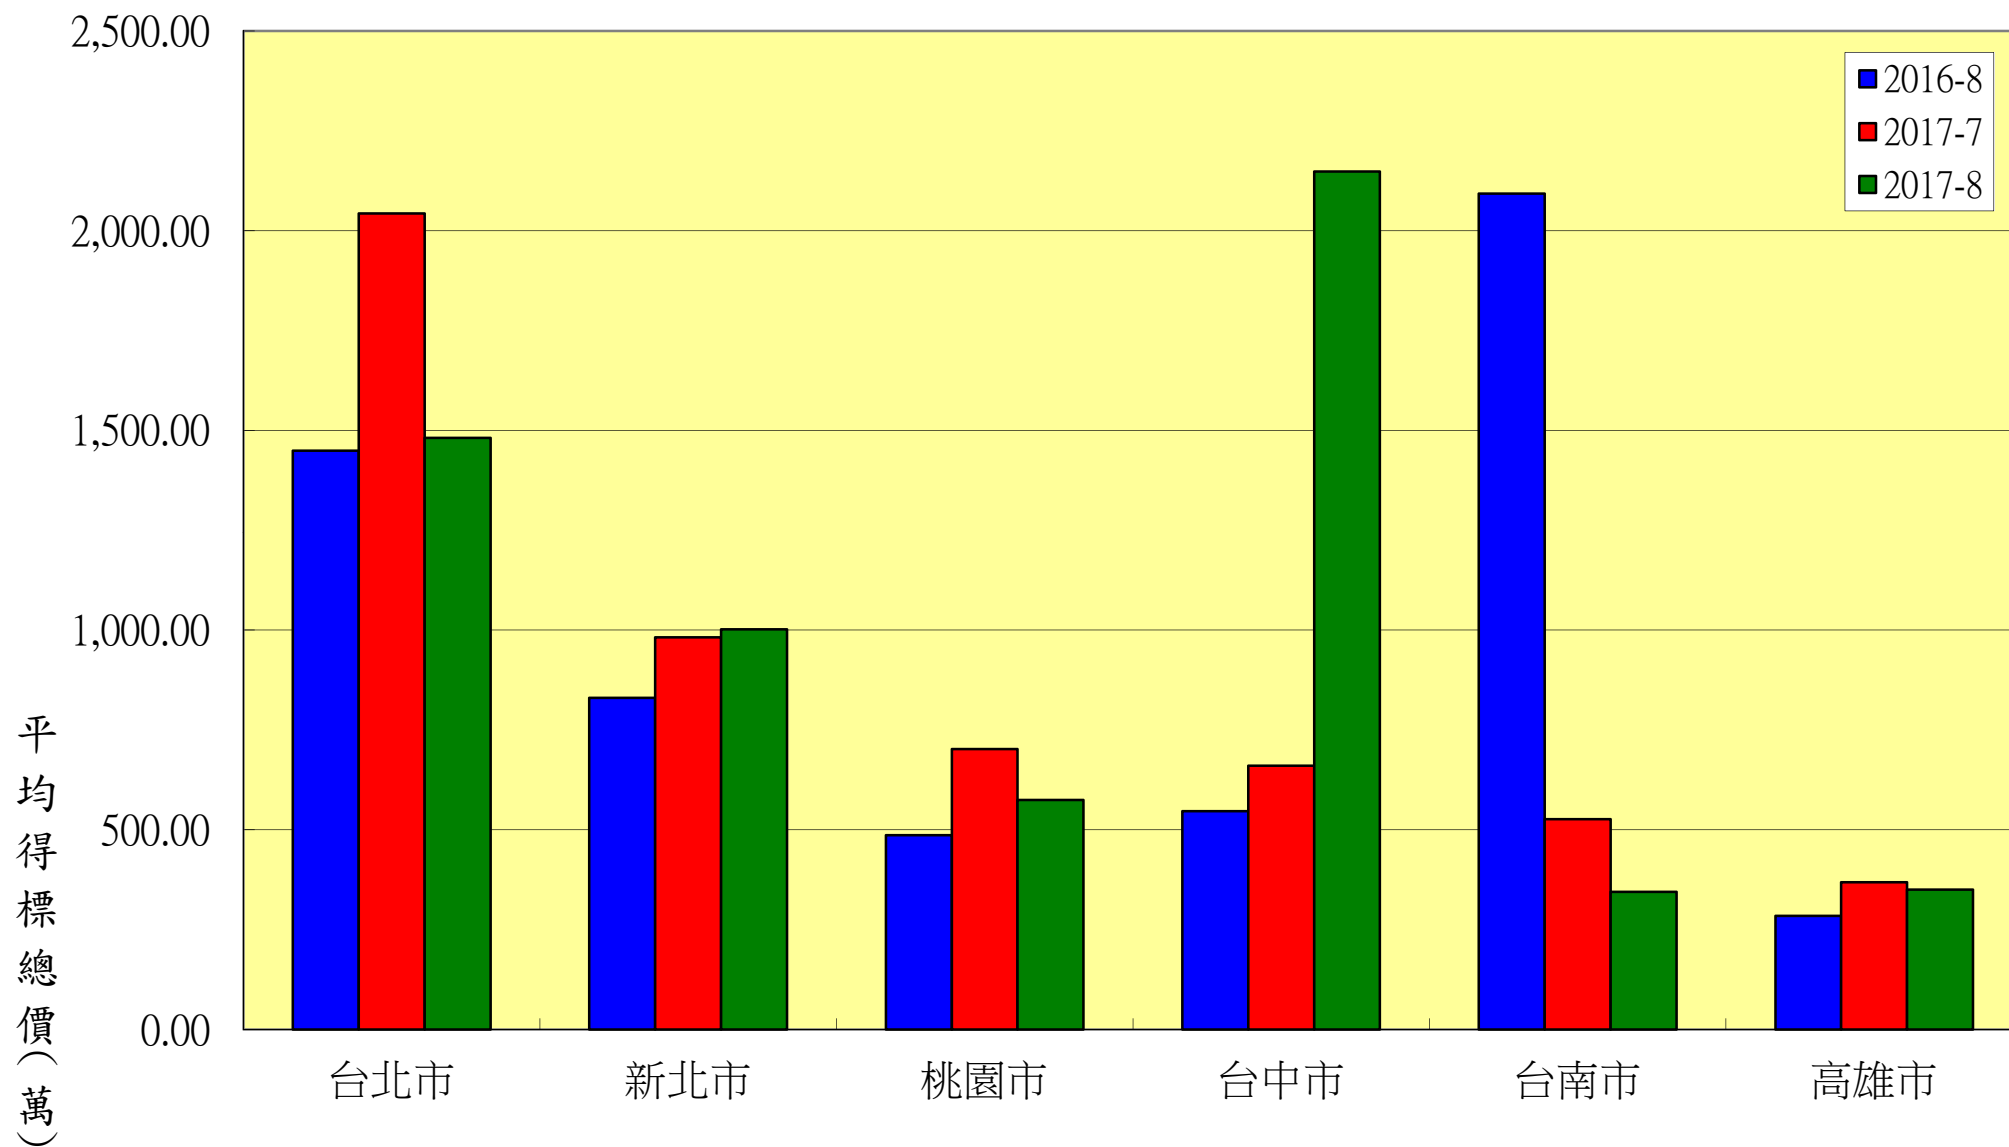

# 本月與去年同期及上月法拍待標及得標數比較

# 本月與去年同期及上月法拍成交總金額比較

# 本月與去年同期及上月法拍得標拍次