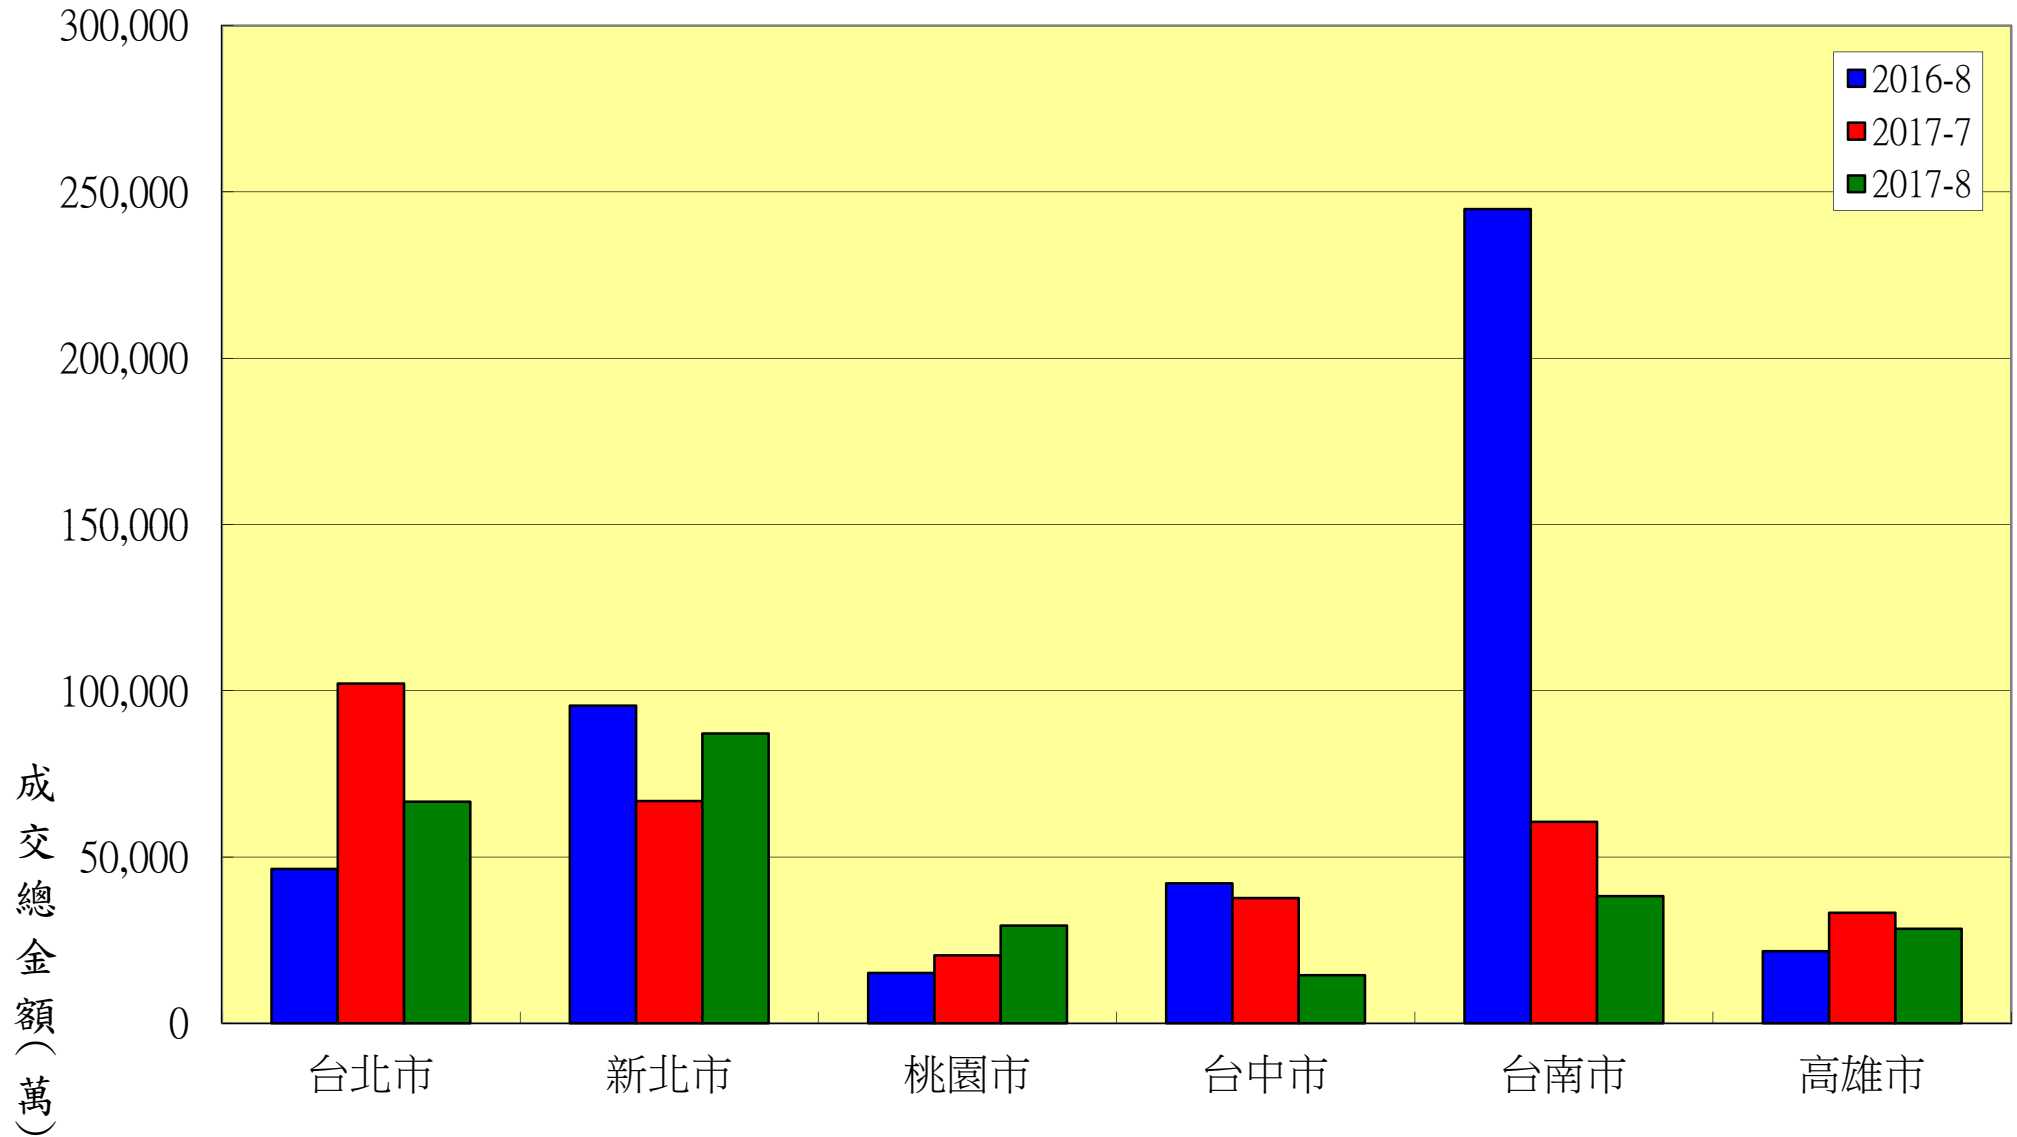

# 本月與去年同期及上月法拍待標及得標數比較

# 本月與去年同期及上月法拍成交總金額比較

# 本月與去年同期及上月法拍得標拍次