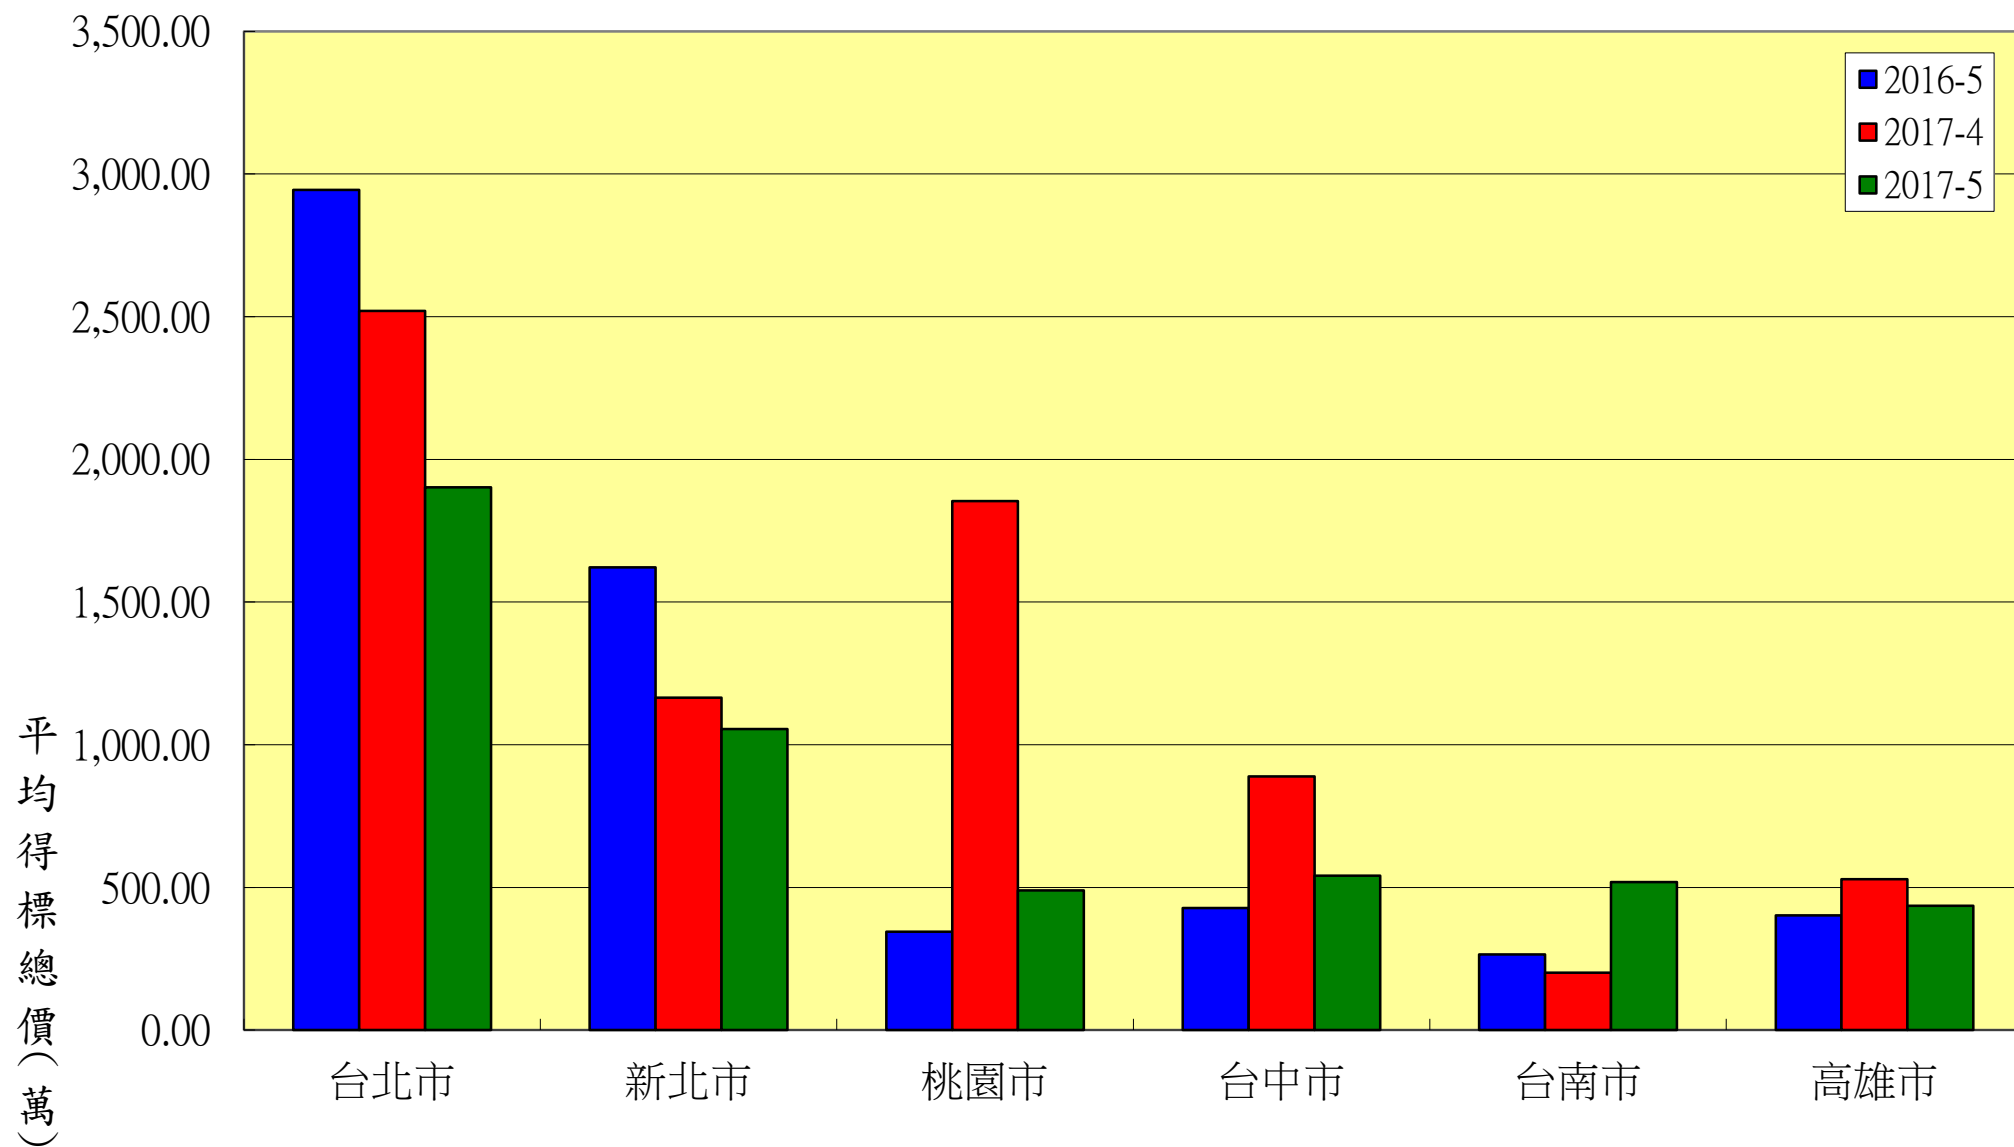

# 本月與去年同期及上月法拍待標及得標數比較

# 本月與去年同期及上月法拍成交總金額比較

# 本月與去年同期及上月法拍得標拍次