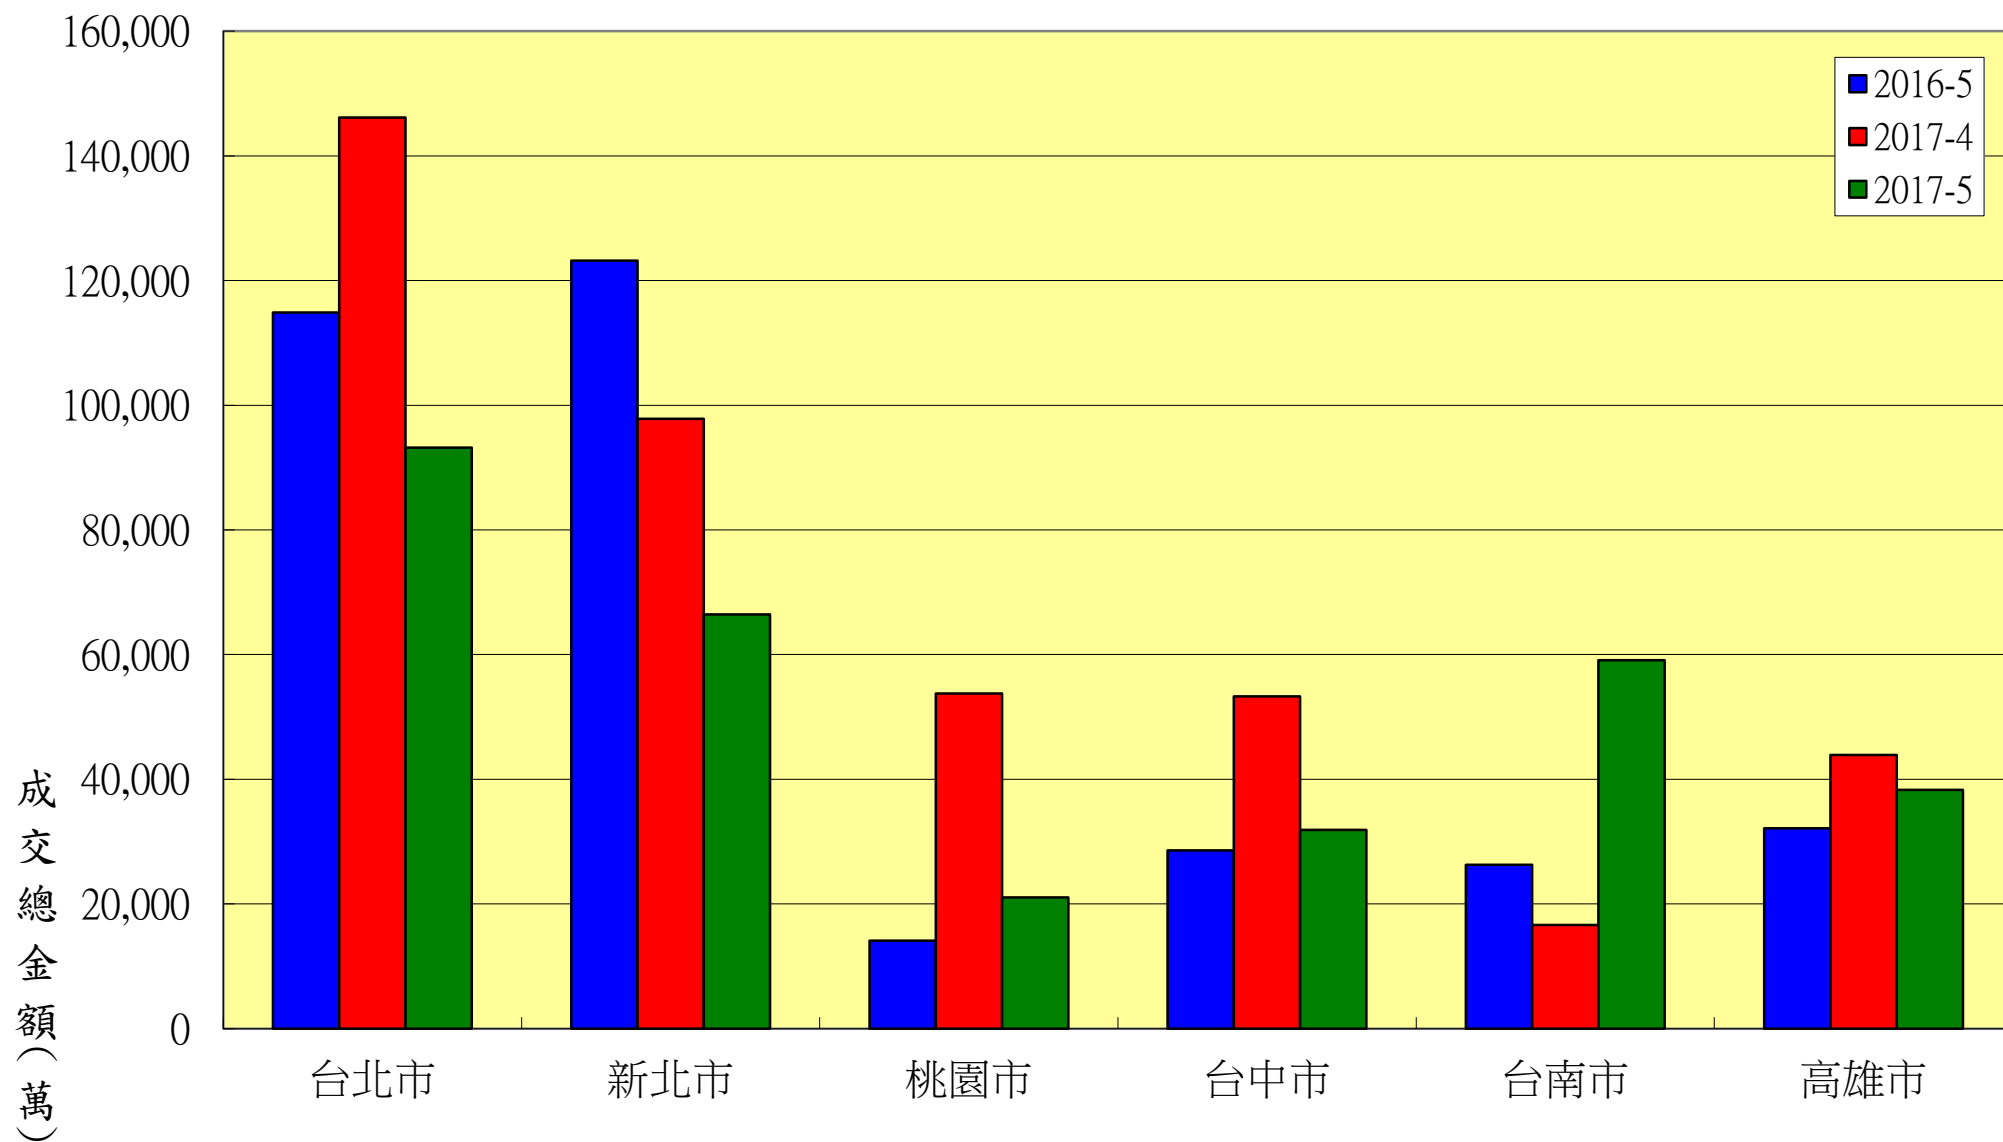

# 本月與去年同期及上月法拍待標及得標數比較

# 本月與去年同期及上月法拍成交總金額比較

# 本月與去年同期及上月法拍得標拍次