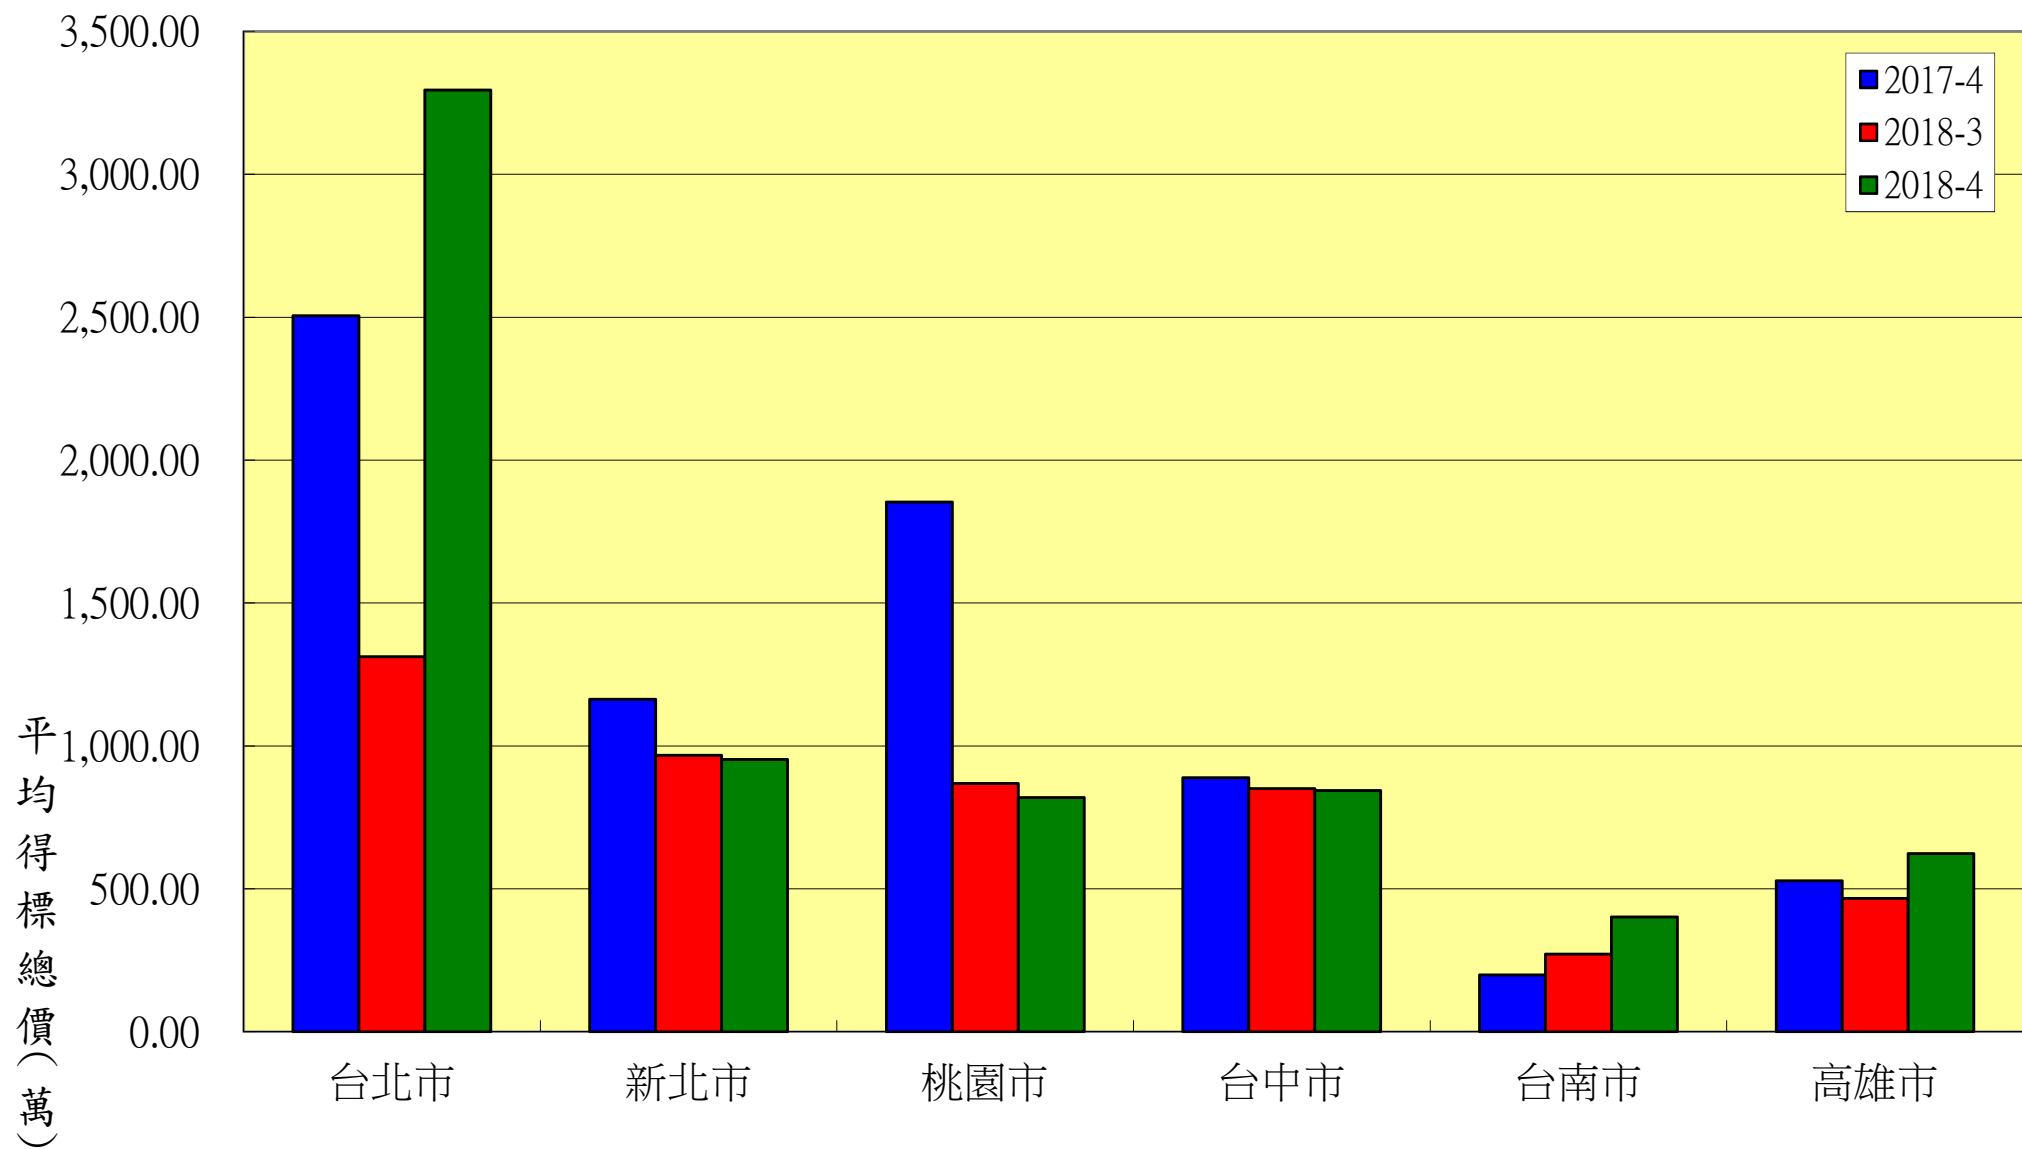

# 本月與去年同期及上月法拍待標及得標數比較

# 本月與去年同期及上月法拍成交總金額比較

# 本月與去年同期及上月法拍得標拍次