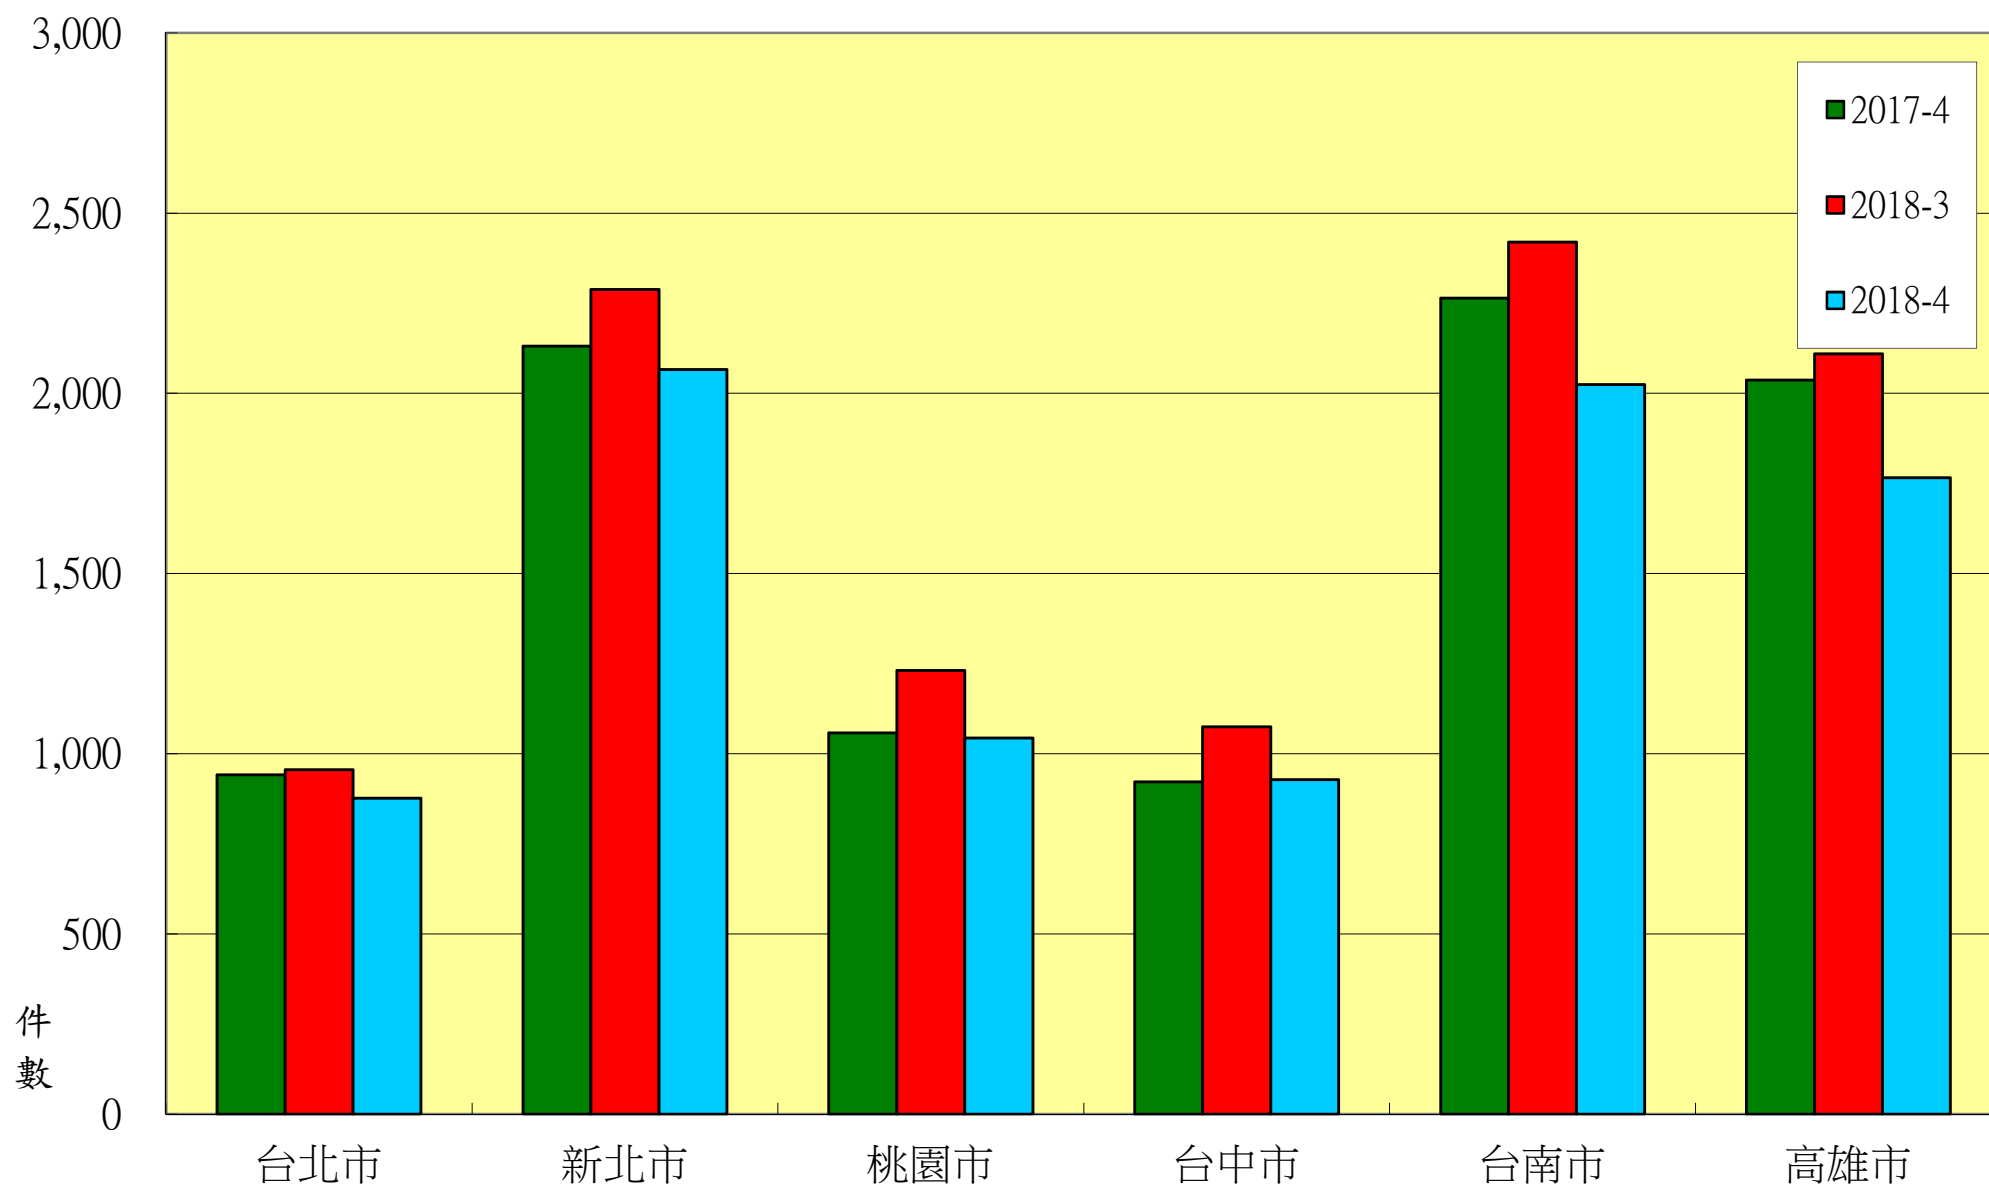

# 本月與去年同期及上月法拍待標及得標數比較

# 本月與去年同期及上月法拍成交總金額比較

# 本月與去年同期及上月法拍得標拍次