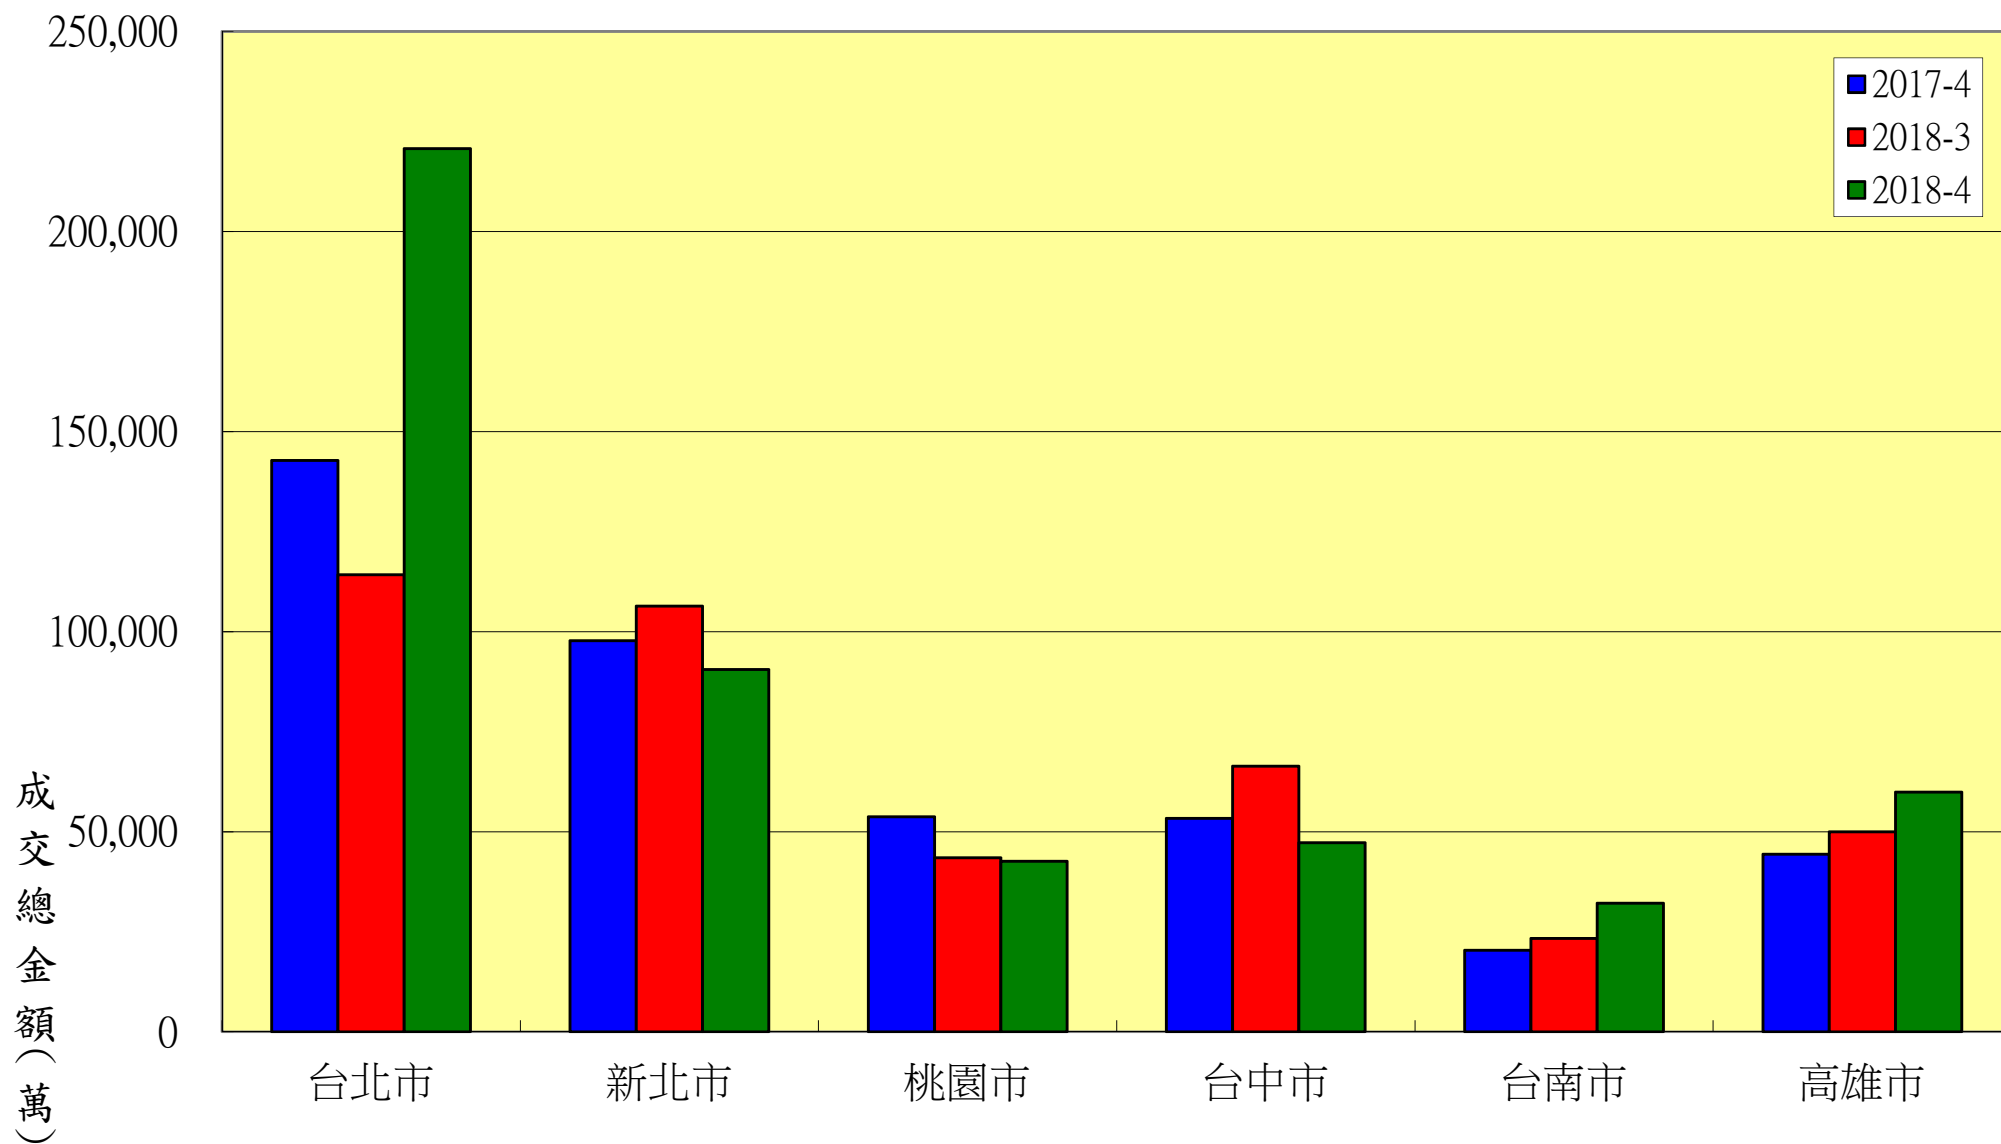

# 本月與去年同期及上月法拍待標及得標數比較

# 本月與去年同期及上月法拍成交總金額比較

# 本月與去年同期及上月法拍得標拍次